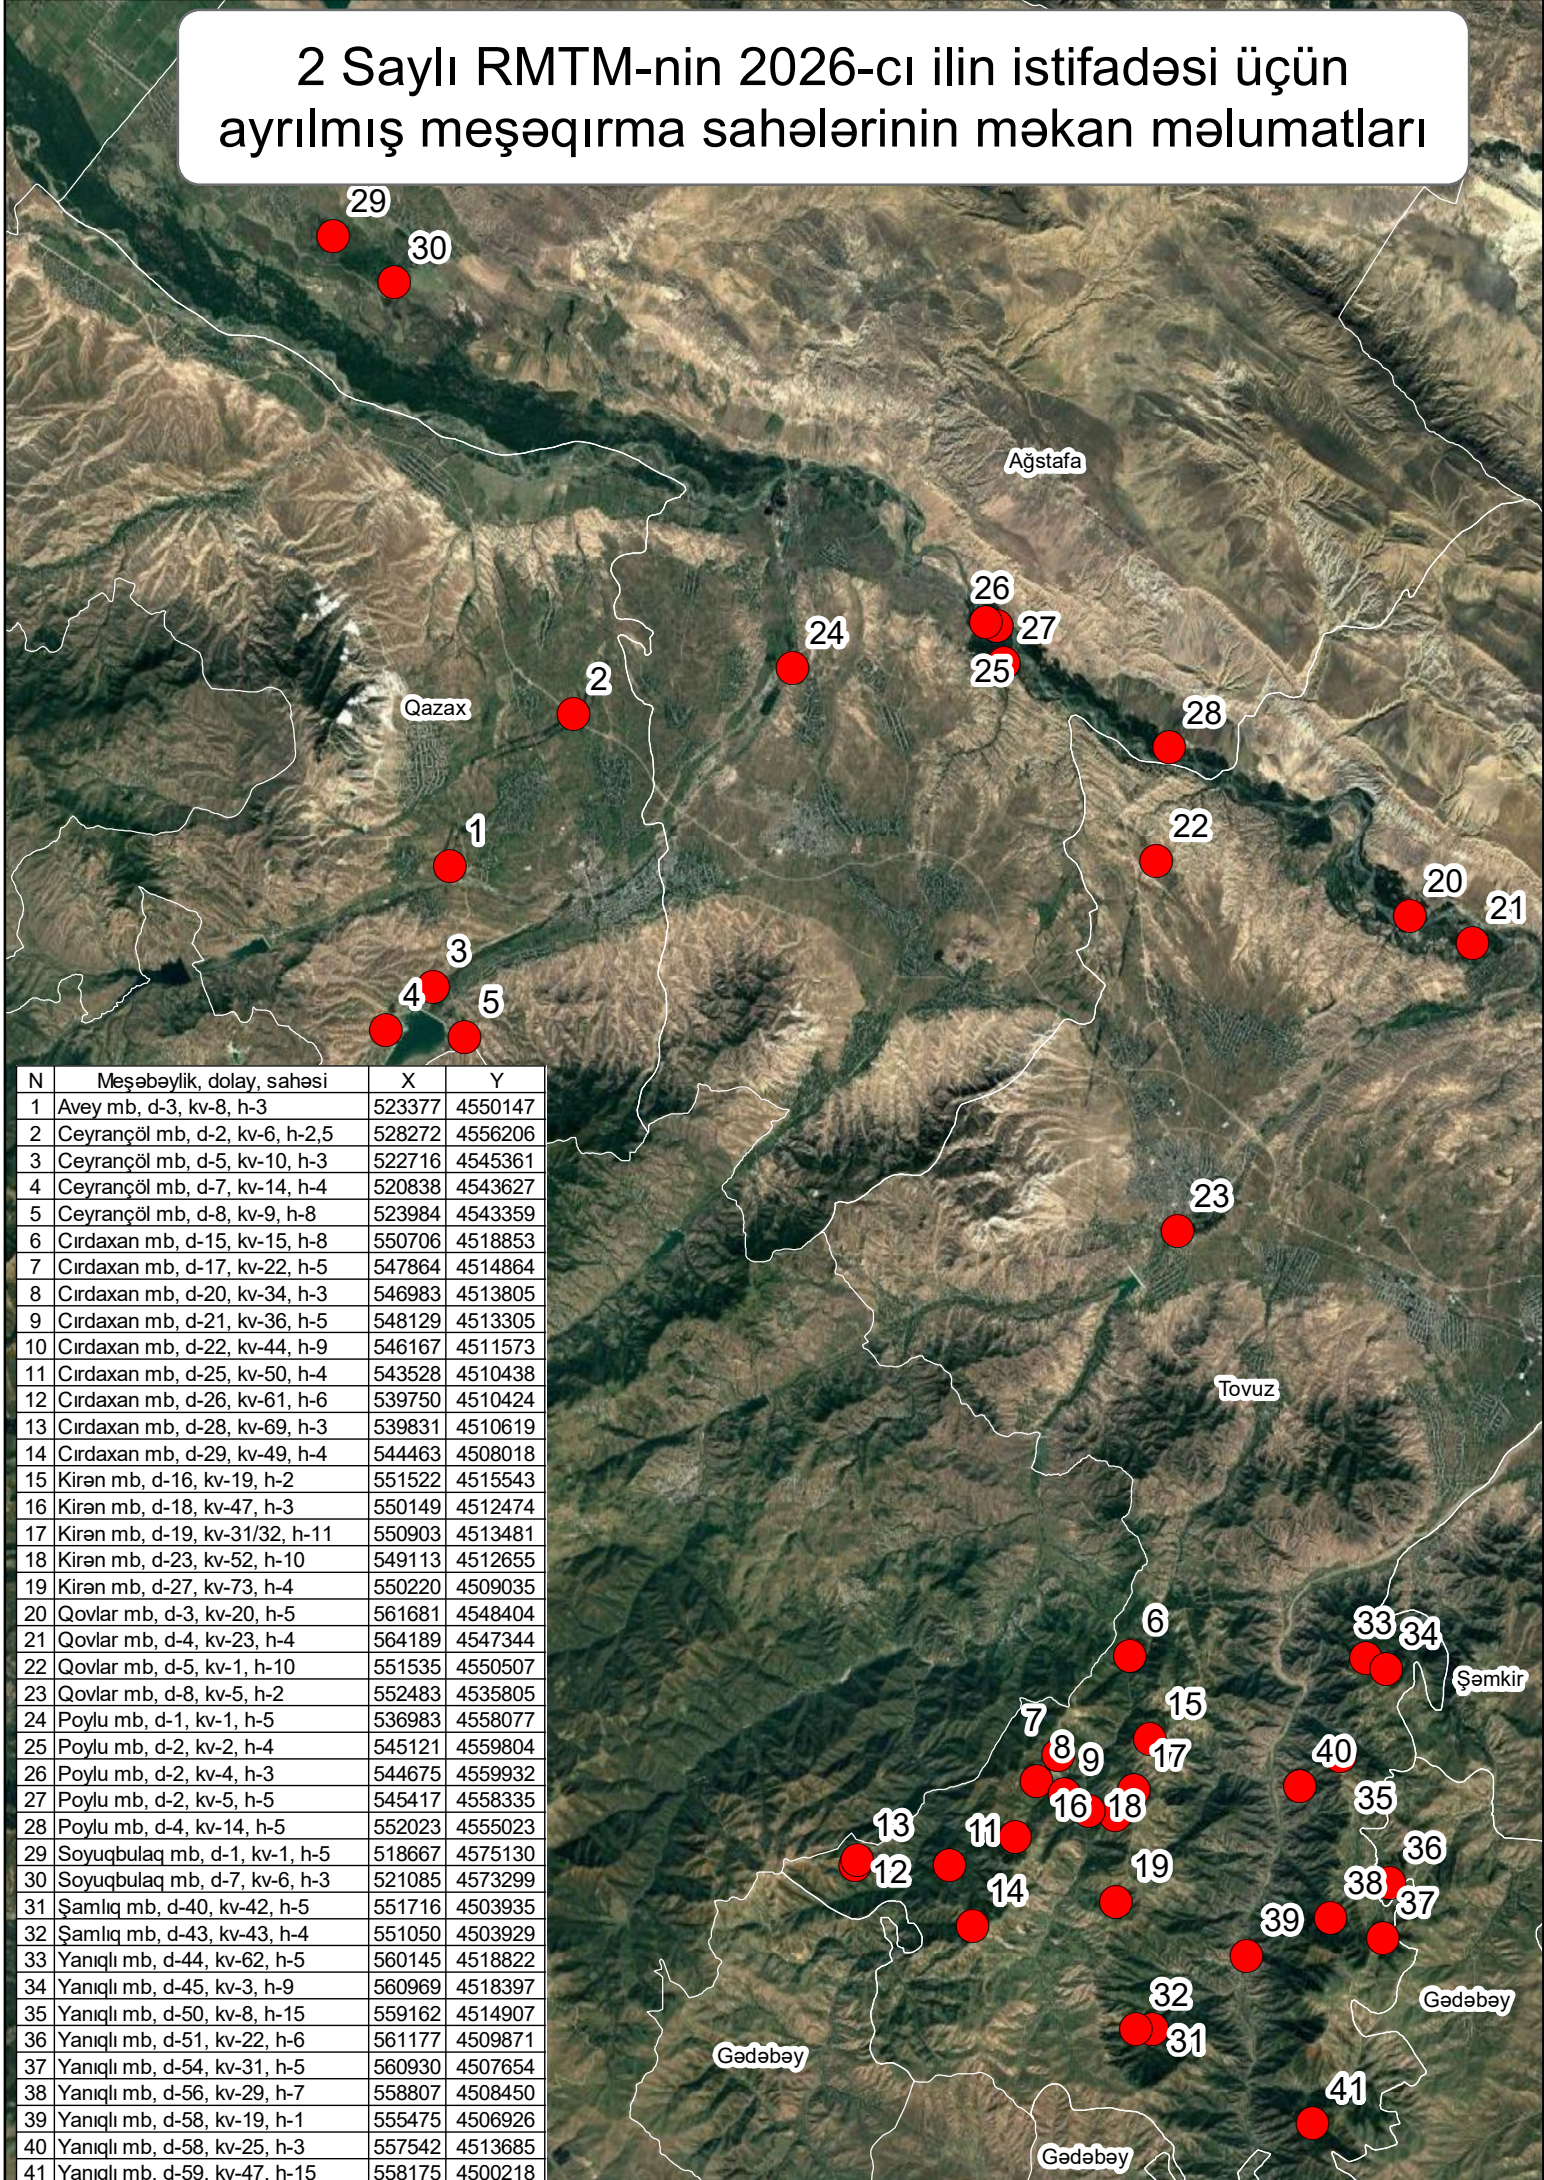

2 Sayılı RMTM-nin 2026-cı ilin istifadəsi üçün ayrılmış meşəqırma sahələrinin məkan məlumatları

N	Məşəbəylik, dolay, sahəsi	X	Y
1	Avey mb, d-3, kv-8, h-3	523377	4550147
2	Ceyrançöl mb, d-2, kv-6, h-2,5	528272	4556206
3	Ceyrançöl mb, d-5, kv-10, h-3	522716	4545361
4	Ceyrançöl mb, d-7, kv-14, h-4	520838	4543627
5	Ceyrançöl mb, d-8, kv-9, h-8	523984	4543359
6	Cirdaxan mb, d-15, kv-15, h-8	550706	4518853
7	Cirdaxan mb, d-17, kv-22, h-5	547864	4514864
8	Cirdaxan mb, d-20, kv-34, h-3	546983	4513805
9	Cirdaxan mb, d-21, kv-36, h-5	548129	4513305
10	Cirdaxan mb, d-22, kv-44, h-9	546167	4511573
11	Cirdaxan mb, d-25, kv-50, h-4	543528	4510438
12	Cirdaxan mb, d-26, kv-61, h-6	539750	4510424
13	Cirdaxan mb, d-28, kv-69, h-3	539831	4510619
14	Cirdaxan mb, d-29, kv-49, h-4	544463	4508018
15	Kirən mb, d-16, kv-19, h-2	551522	4515543
16	Kirən mb, d-18, kv-47, h-3	550149	4512474
17	Kirən mb, d-19, kv-31/32, h-11	550903	4513481
18	Kirən mb, d-23, kv-52, h-10	549113	4512655
19	Kirən mb, d-27, kv-73, h-4	550220	4509035
20	Qovlar mb, d-3, kv-20, h-5	561681	4548404
21	Qovlar mb, d-4, kv-23, h-4	564189	4547344
22	Qovlar mb, d-5, kv-1, h-10	551535	4550507
23	Qovlar mb, d-8, kv-5, h-2	552483	4535805
24	Poylu mb, d-1, kv-1, h-5	536983	4558077
25	Poylu mb, d-2, kv-2, h-4	545121	4559804
26	Poylu mb, d-2, kv-4, h-3	544675	4559932
27	Poylu mb, d-2, kv-5, h-5	545417	4558335
28	Poylu mb, d-4, kv-14, h-5	552023	4555023
29	Soyuqbulaq mb, d-1, kv-1, h-5	518667	4575130
30	Soyuqbulaq mb, d-7, kv-6, h-3	521085	4573299
31	Şamlıq mb, d-40, kv-42, h-5	551716	4503935
32	Şamlıq mb, d-43, kv-43, h-4	551050	4503929
33	Yanıqlı mb, d-44, kv-62, h-5	560145	4518822
34	Yanıqlı mb, d-45, kv-3, h-9	560969	4518397
35	Yanıqlı mb, d-50, kv-8, h-15	559162	4514907
36	Yanıqlı mb, d-51, kv-22, h-6	561177	4509871
37	Yanıqlı mb, d-54, kv-31, h-5	560930	4507654
38	Yanıqlı mb, d-56, kv-29, h-7	558807	4508450
39	Yanıqlı mb, d-58, kv-19, h-1	555475	4506926
40	Yanıqlı mb, d-58, kv-25, h-3	557542	4513685
41	Yanıqlı mb, d-59, kv-47, h-15	558175	4500218