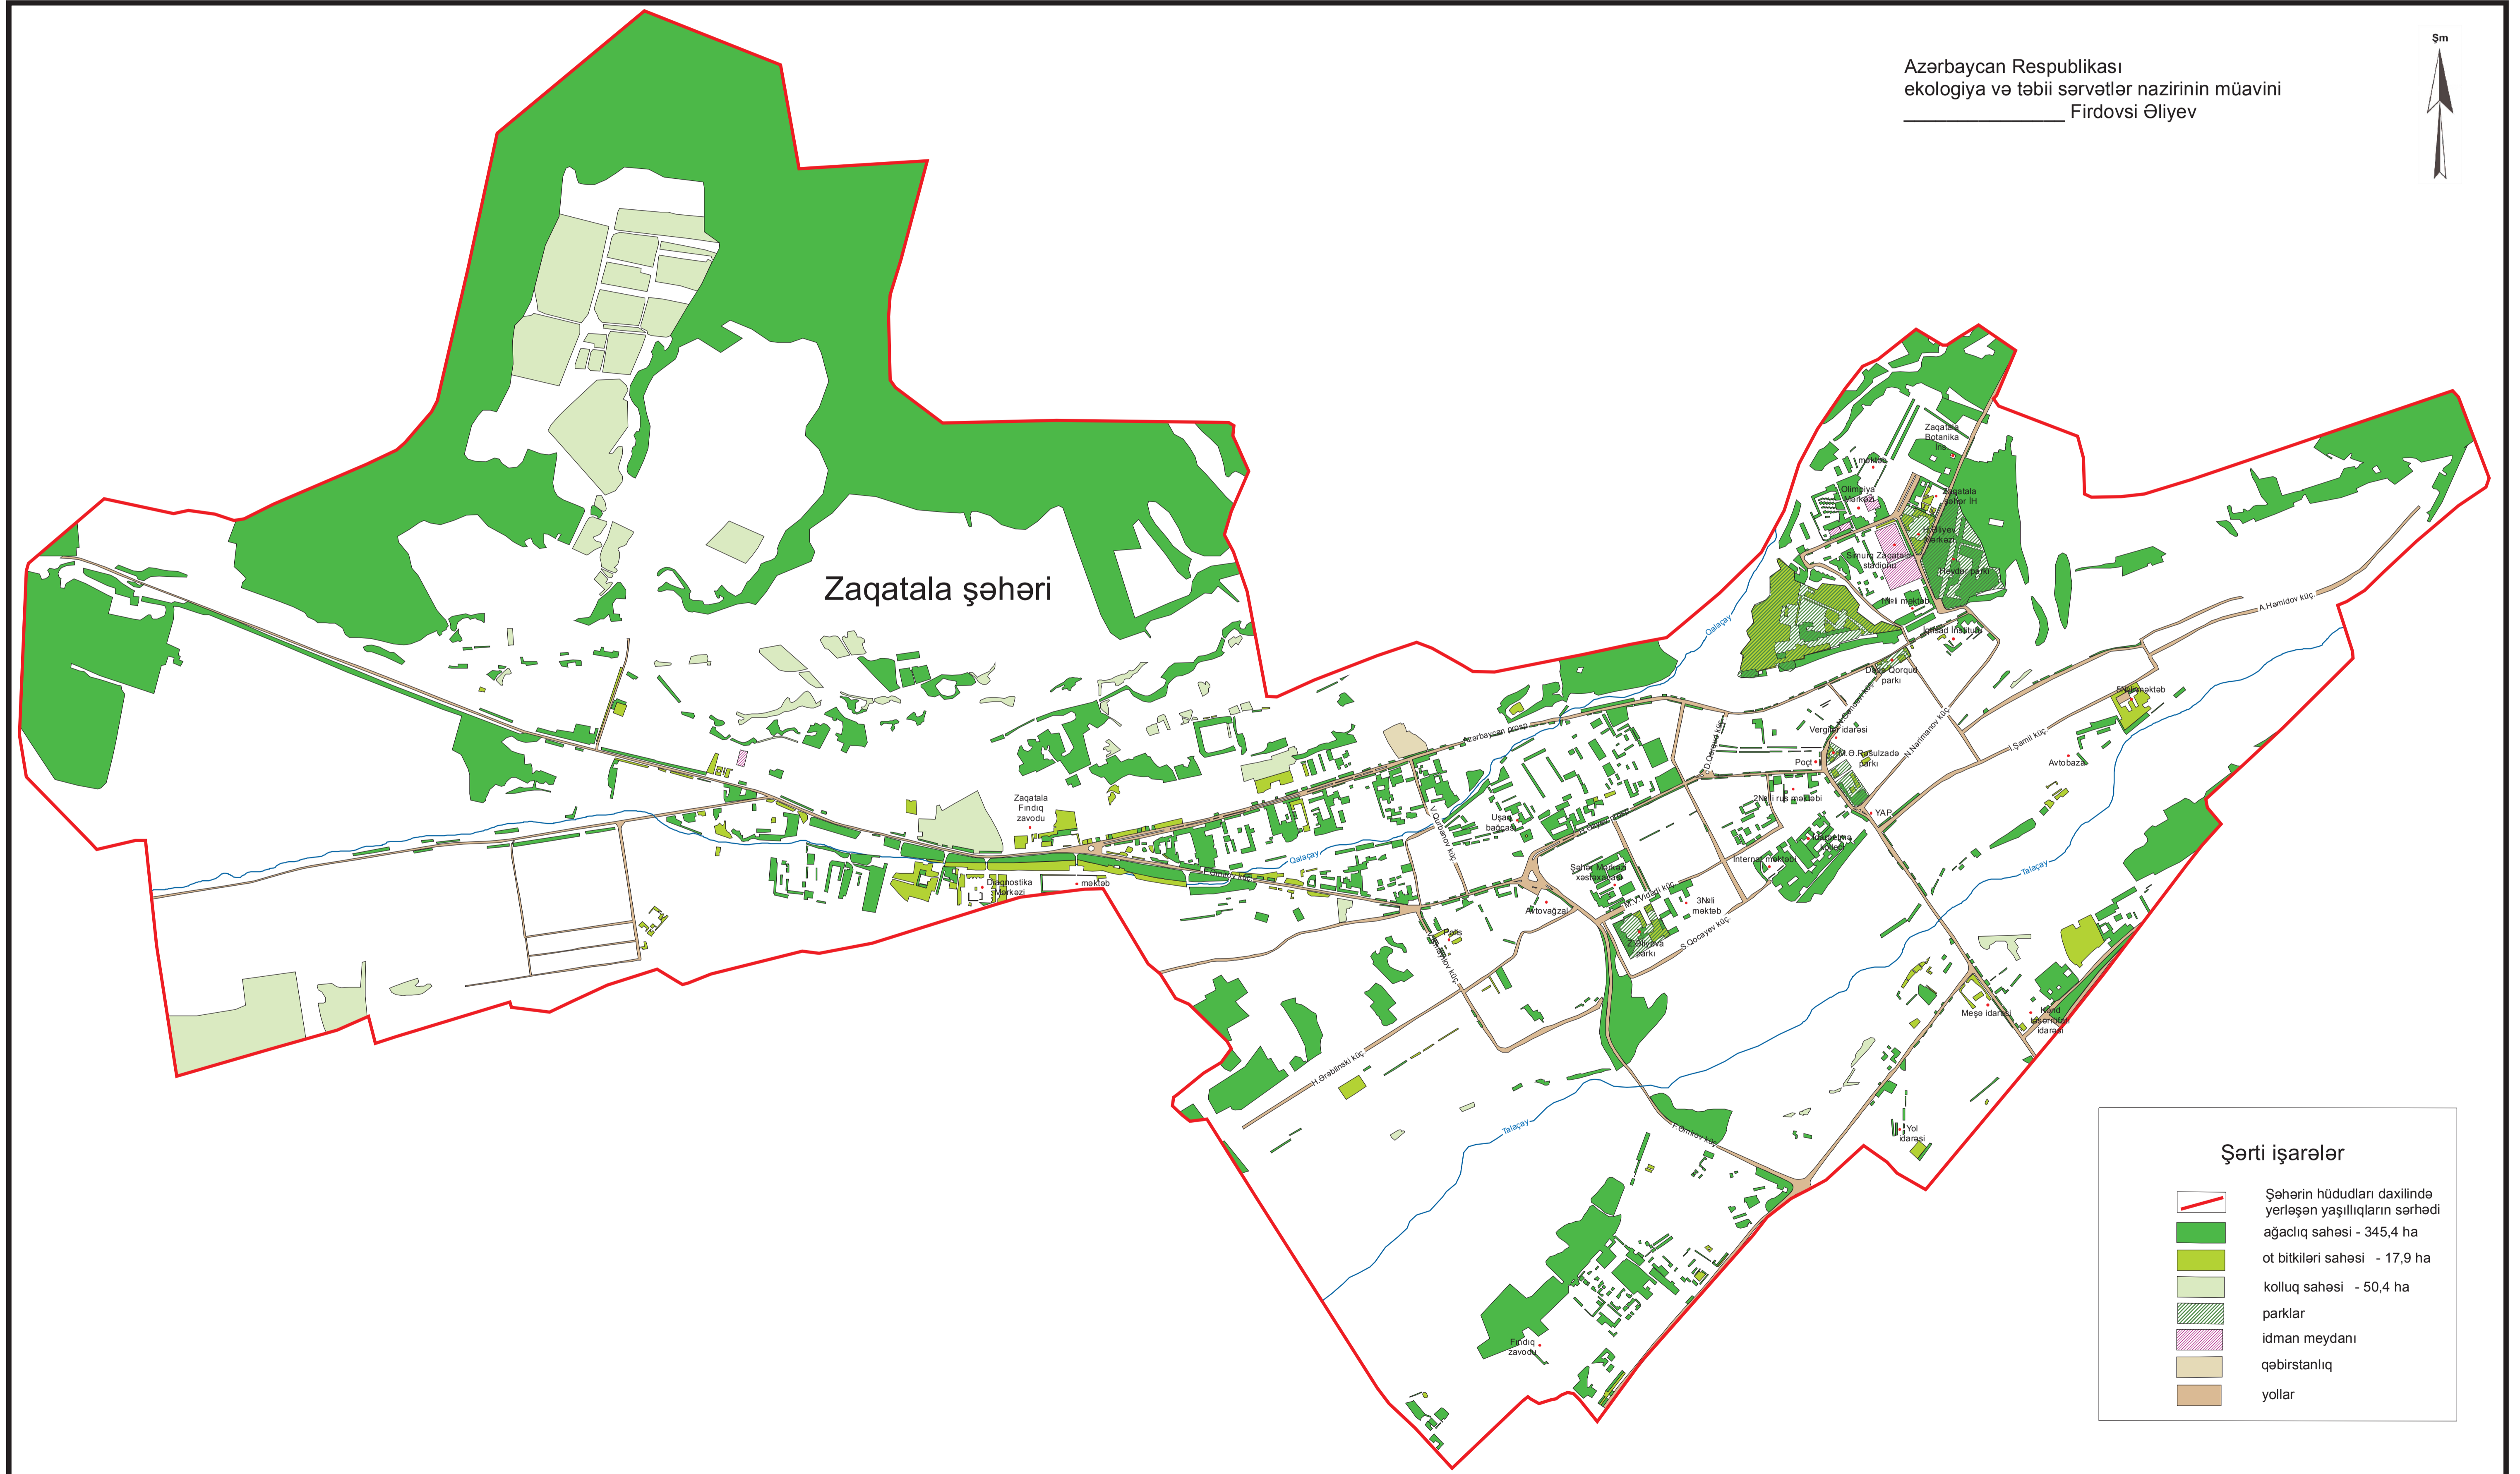

Azərbaycan Respublikası
Nazirlər Kabinetinin
2017-ci il _____ tarixli
_____ nömrəli qərarı ilə
təsdiq edilmişdir.

Azərbaycan Respublikasının
Zaqatala şəhərinin yaşıllıq ərazilərinin
sərhədlərinin qrafik təsvirini əks etdirən
XƏRİTƏ

Azərbaycan Respublikası
ekologiya və təbii sərvətlər nazirinin müavini
_____ Firdovsi Əliyev

5m

Şerti işarələr

- Şəhərin hüdudları daxilində yerləşən yaşıllıqların sərhədi
- ağaclar sahəsi - 345,4 ha
- ot bitkiləri sahəsi - 17,9 ha
- kollar sahəsi - 50,4 ha
- parklar
- idman meydanı
- qəbiristanlıq
- yollar