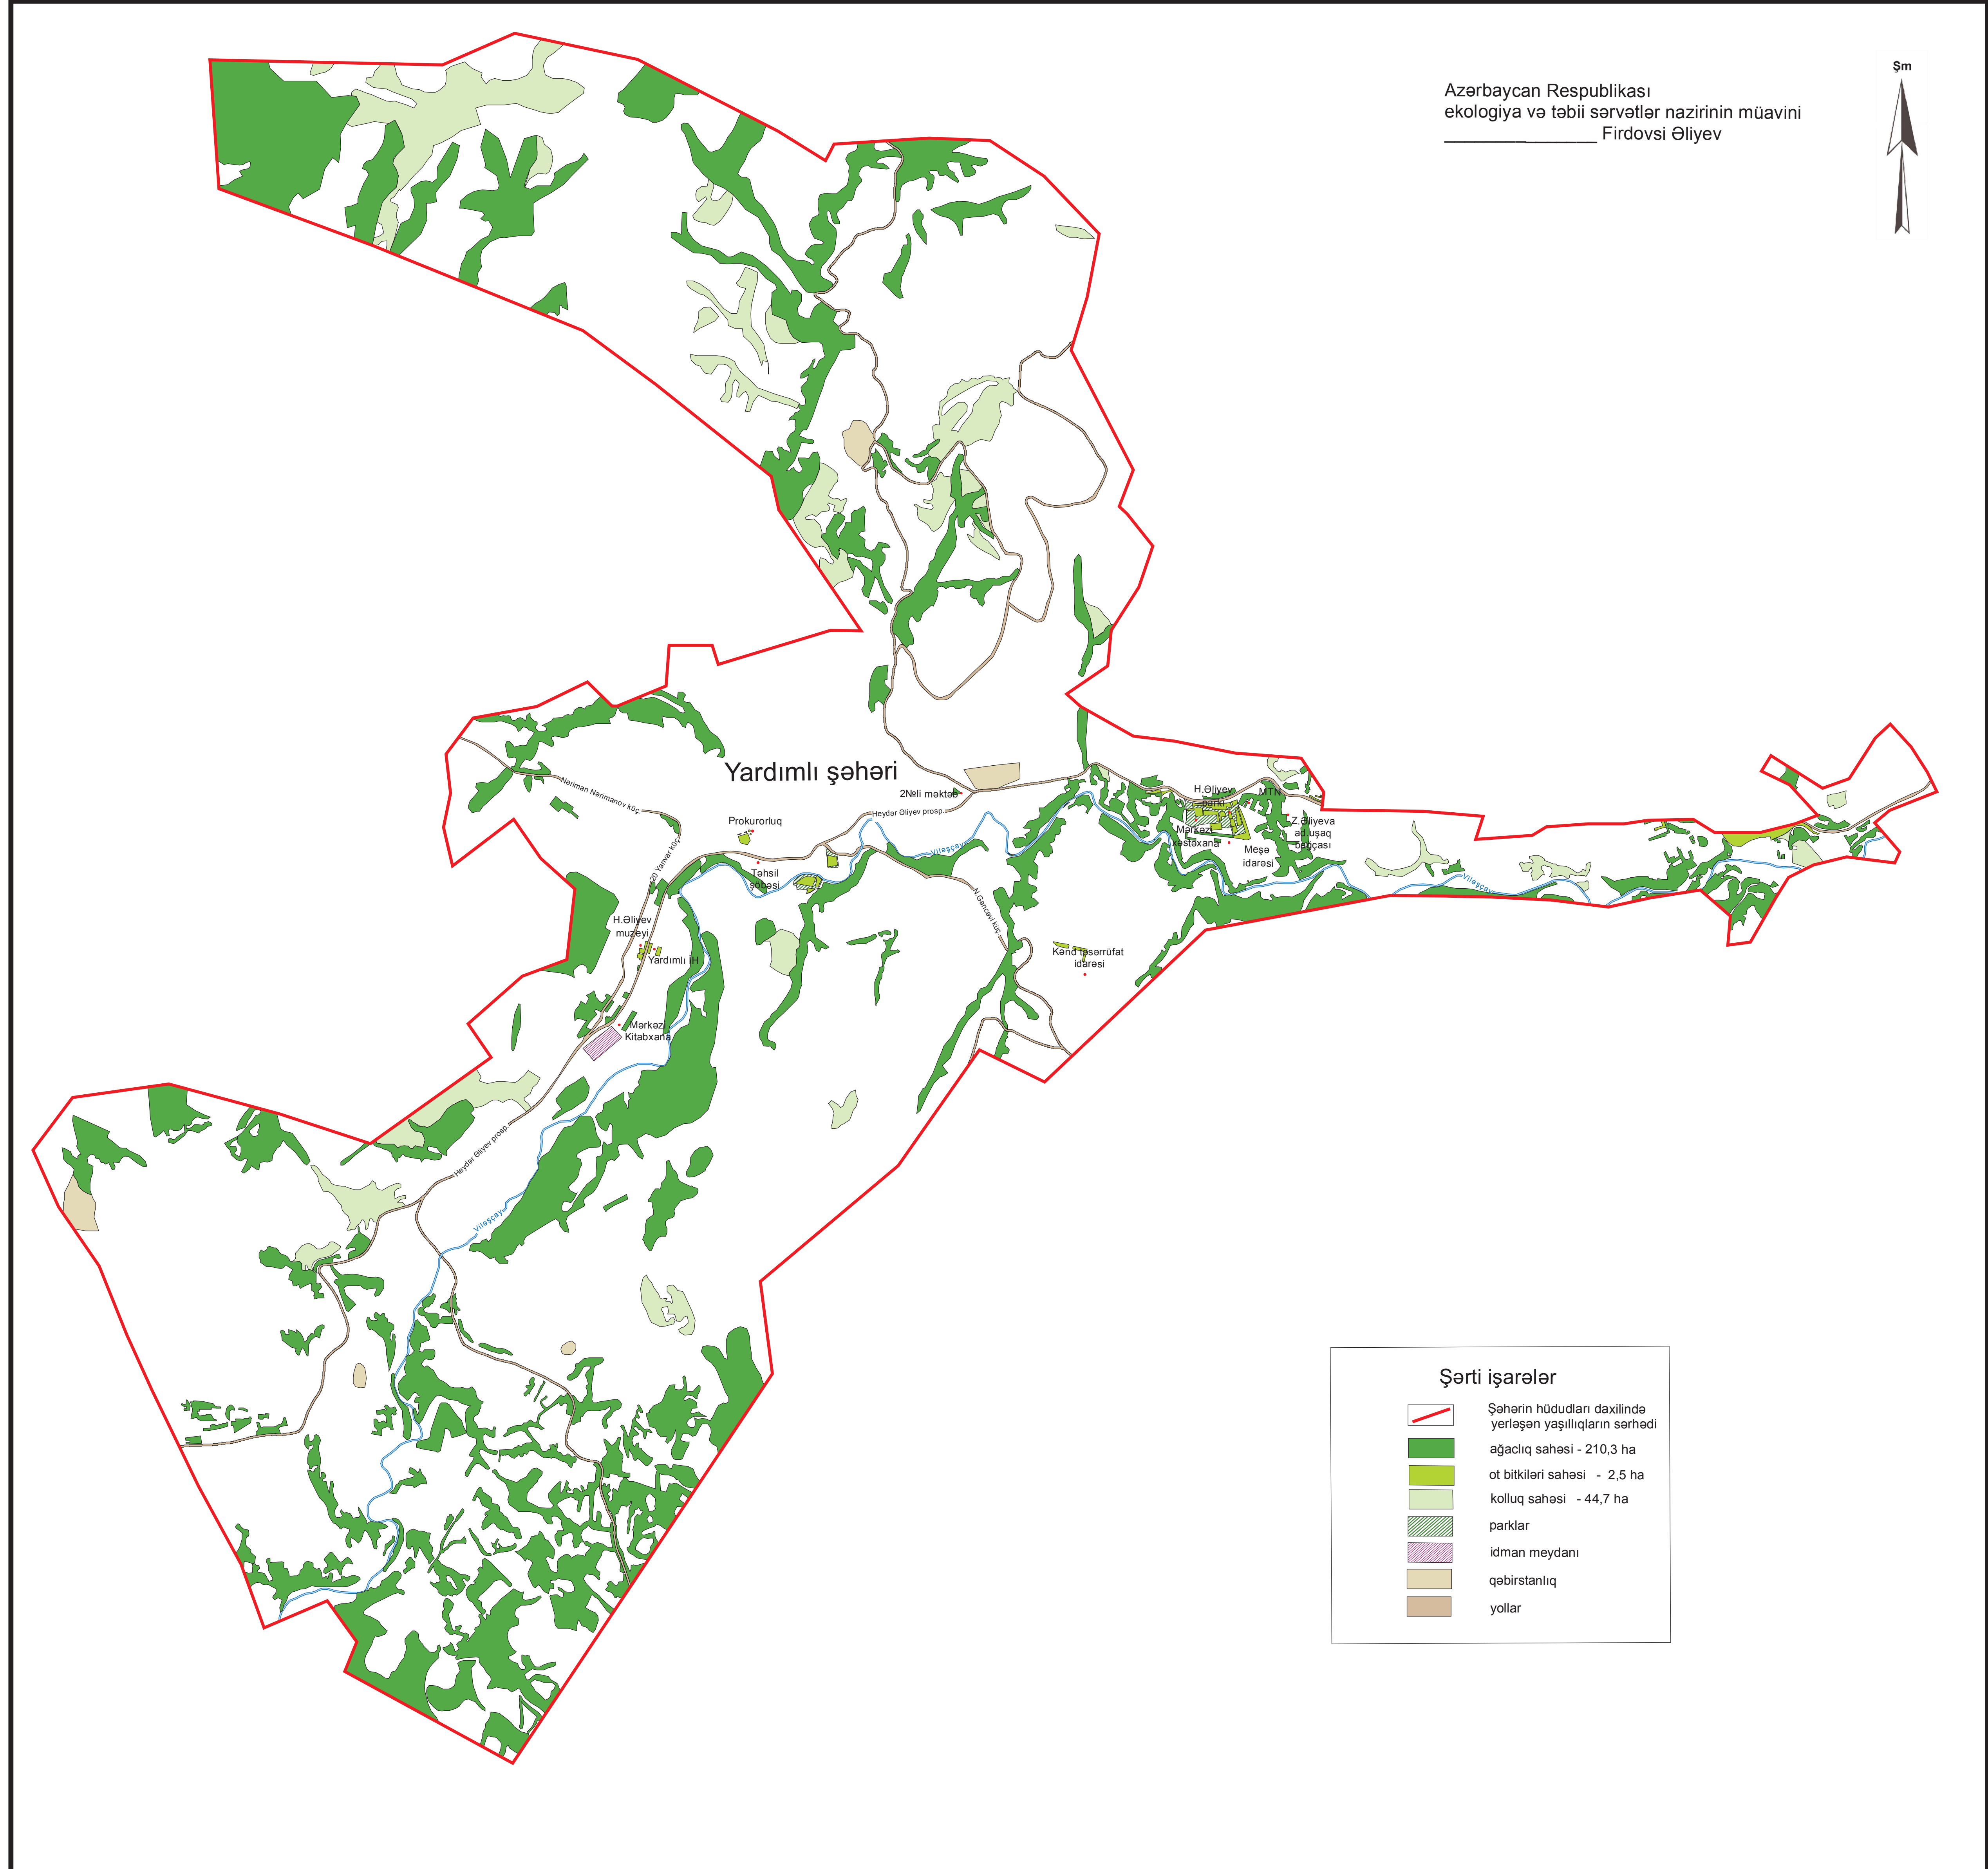

Azərbaycan Respublikası
Nazirlər Kabinetinin
2017-ci il _____ tarixli
_____ nömrəli qərarı ilə
təsdiq edilmişdir.

Azərbaycan Respublikasının
Yardımlı şəhərinin yaşıllıq ərazilərinin
sərhədlərinin qrafik təsvirini əks etdirən
XƏRİTƏ

Koordinat sistemi WGS-84

Miqyas 1:10 000

Geodeziya və Kartografiya üzrə Dövlət Agentliyinin
Dövlət Aeroqodeziya Müəssisəsi