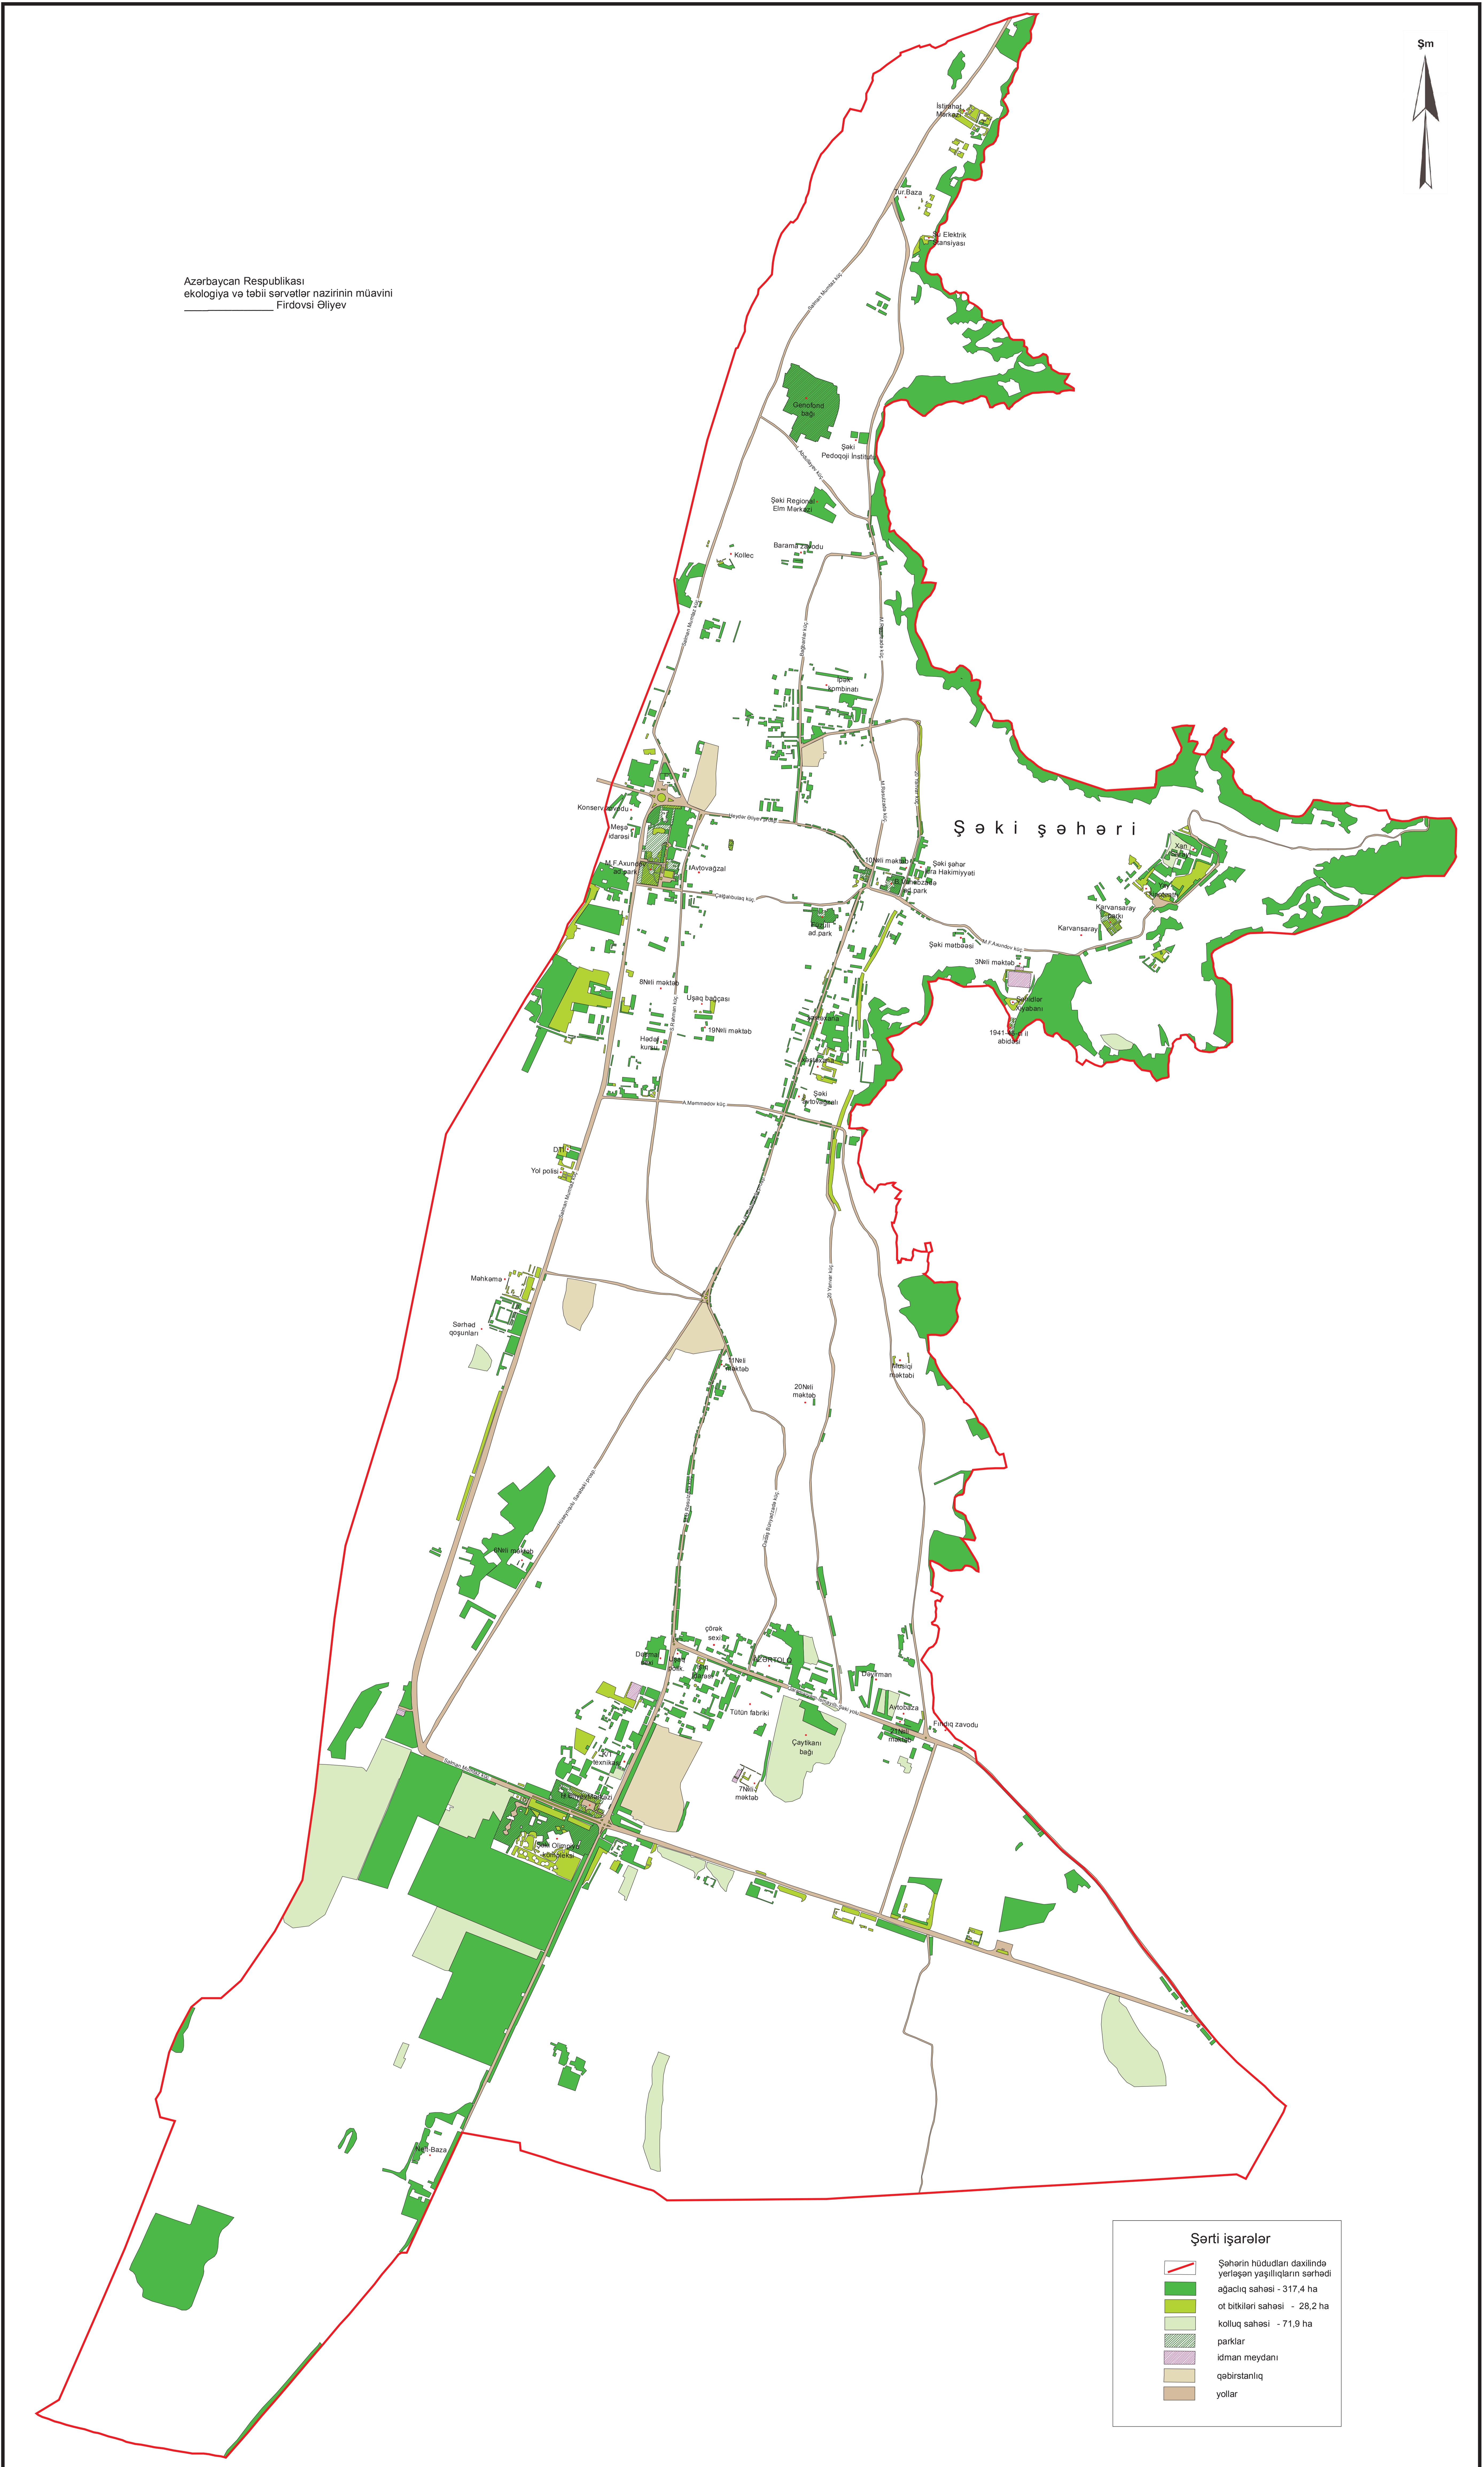

Azərbaycan Respublikasının  
Şəki şəhərinin yaşılıq ərazilərinin  
sərhədlərinin qrafik təsvirini əks etdirən  
XƏRİTƏ

Azərbaycan Respublikası  
ekologiya və təbii sərvətlər nazirinin müavini  
Firdovsi Əliyev

**Şərti işarələr**

	Şəhərin hədudlarından daxilində yerləşən yaşılıqların sərhədi
	ağacılıq sahəsi - 317,4 ha
	ot biki sahəsi - 28,2 ha
	kəndçilik sahəsi - 71,9 ha
	parklar
	idman meydanı
	qəbristanlıq
	yollar