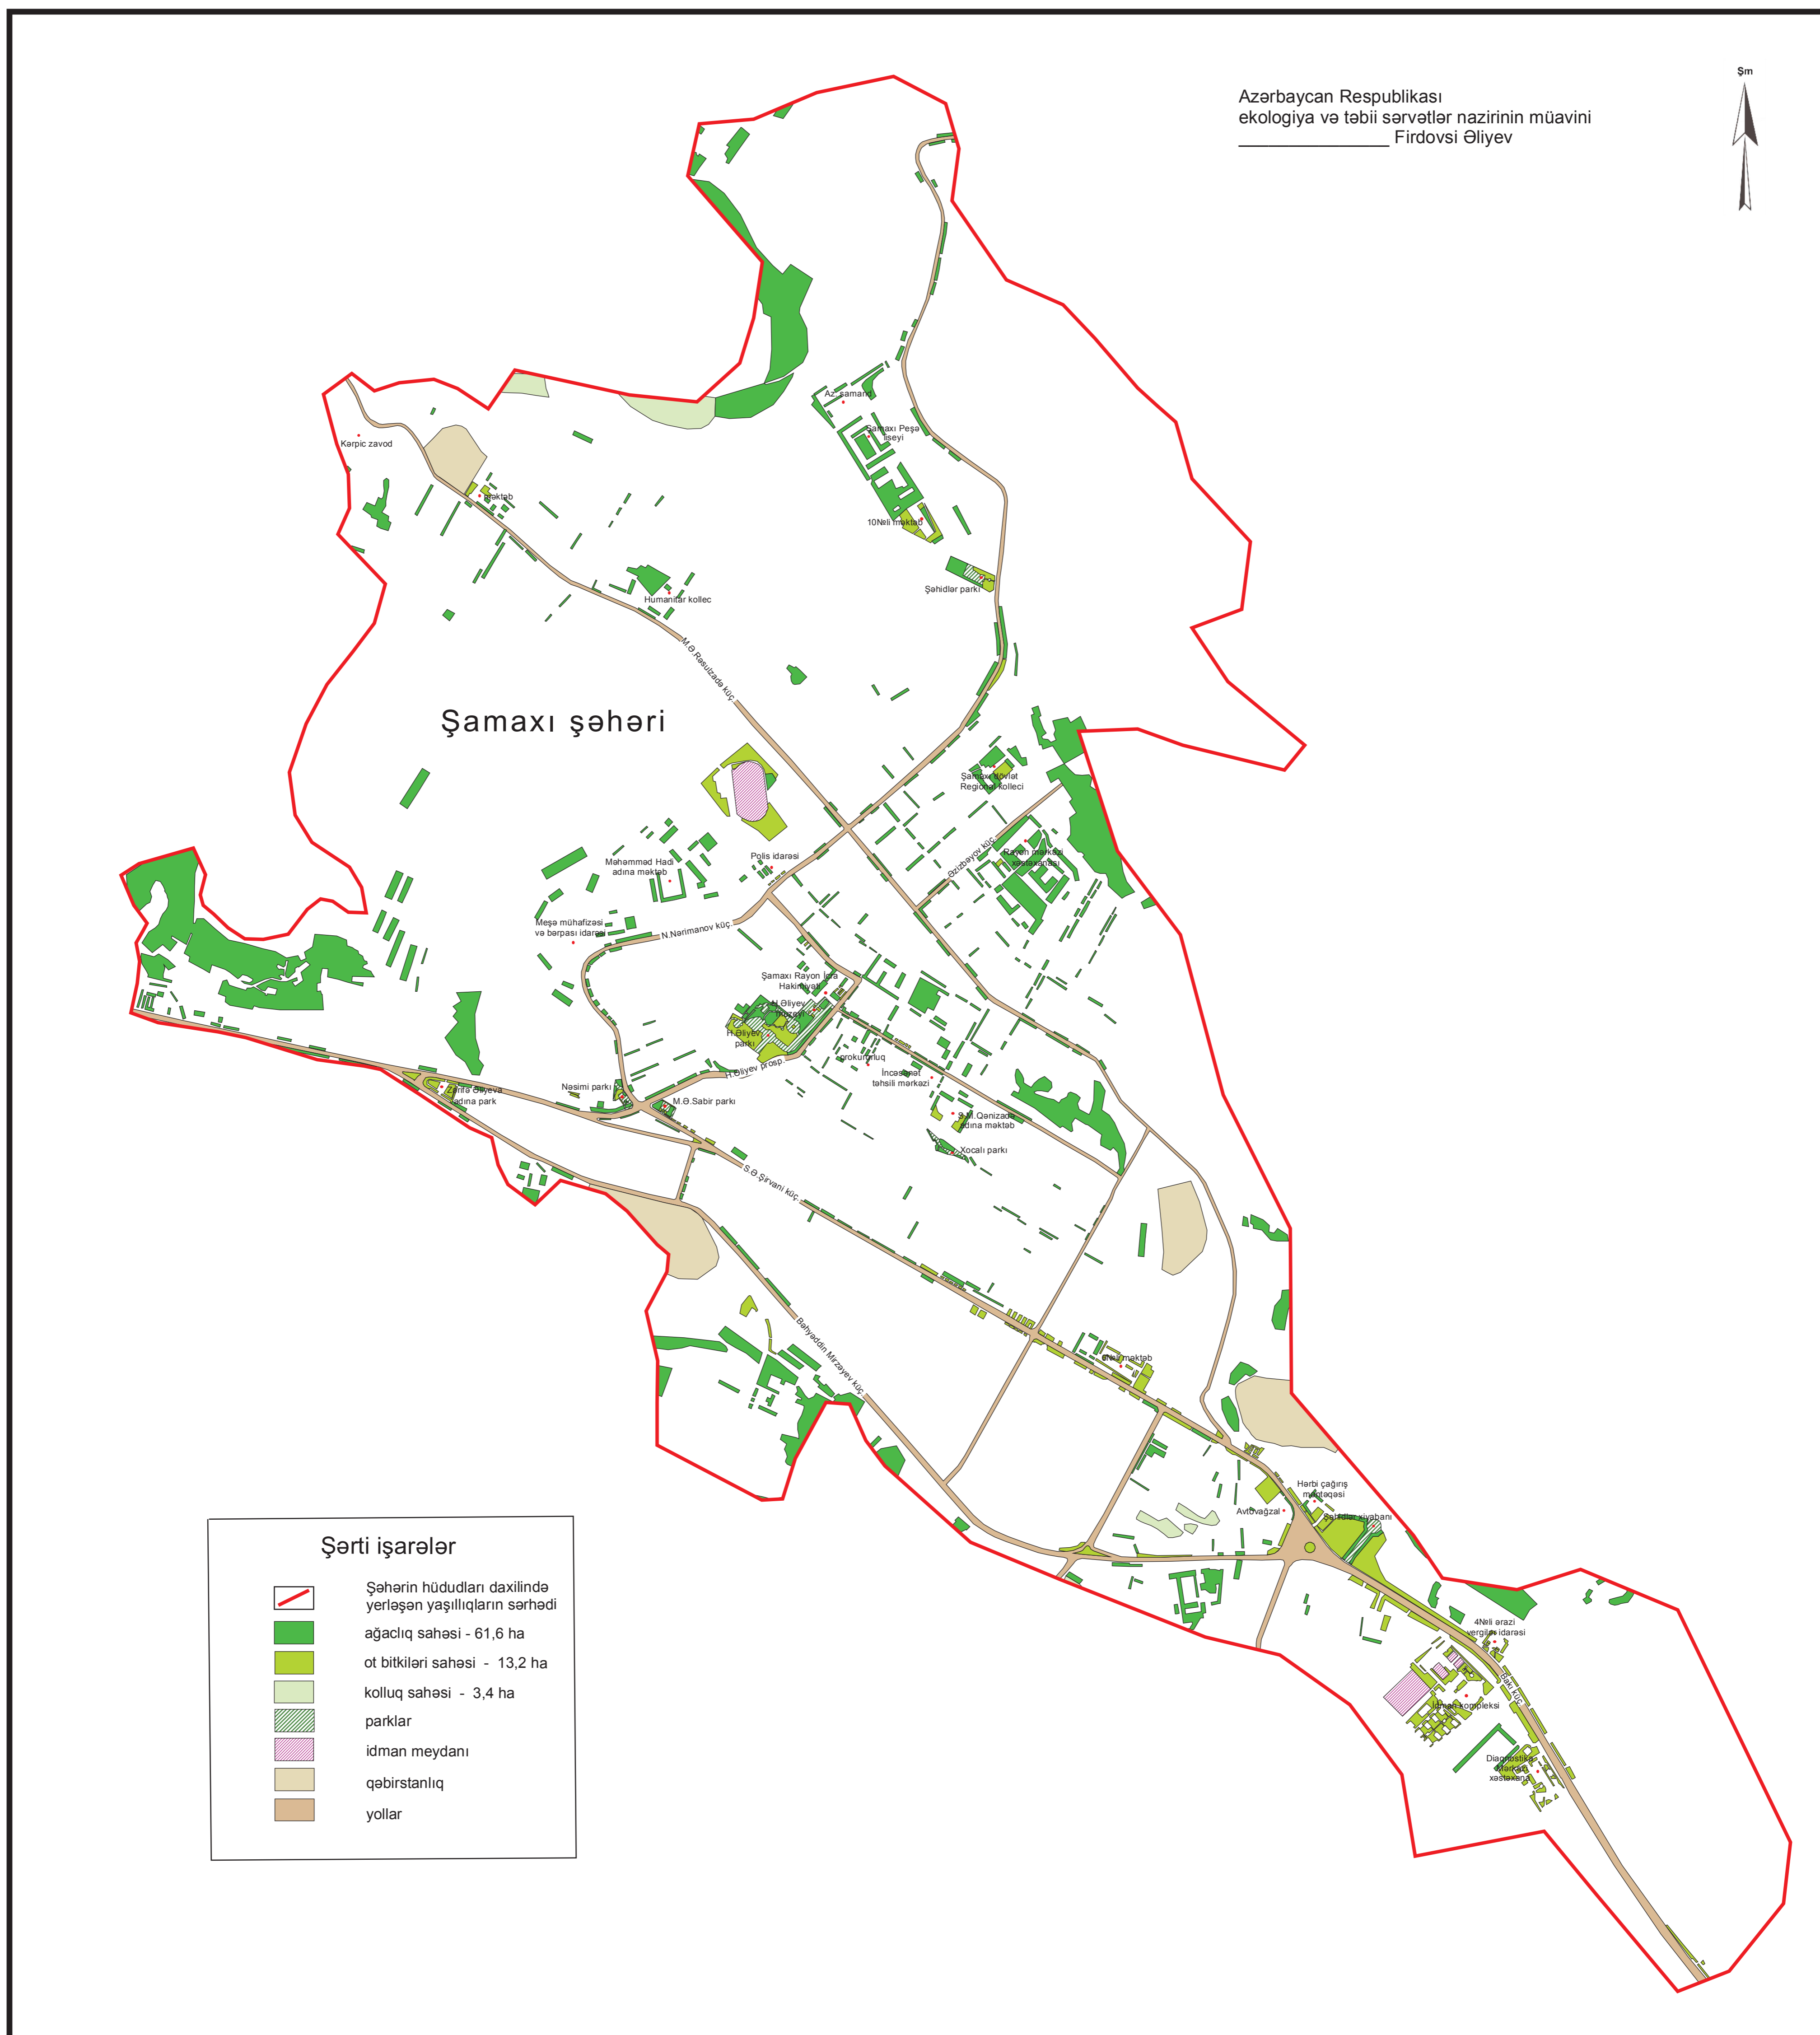

Azərbaycan Respublikası  
Nazirlər Kabinetinin  
2017-ci il \_\_\_\_\_ tarixli  
\_\_\_\_\_ nömrəli qərarı ilə  
təsdiq edilmişdir.

Azərbaycan Respublikasının  
Şamaxı şəhərinin yaşıllıq ərazilərinin  
sərhədlərinin qrafik təsvirini əks etdirən  
XƏRİTƏ

Azərbaycan Respublikası  
ekologiya və təbii sərvətlər nazirinin müavini  
\_\_\_\_\_ Firdovsi Əliyev

Koordinat sistemi WGS-84

Miqyas 1:10 000

Geodeziya və Kartografiya üzrə Dövlət Agentliyinin  
Dövlət Aerogeodeziya Müəssisəsi