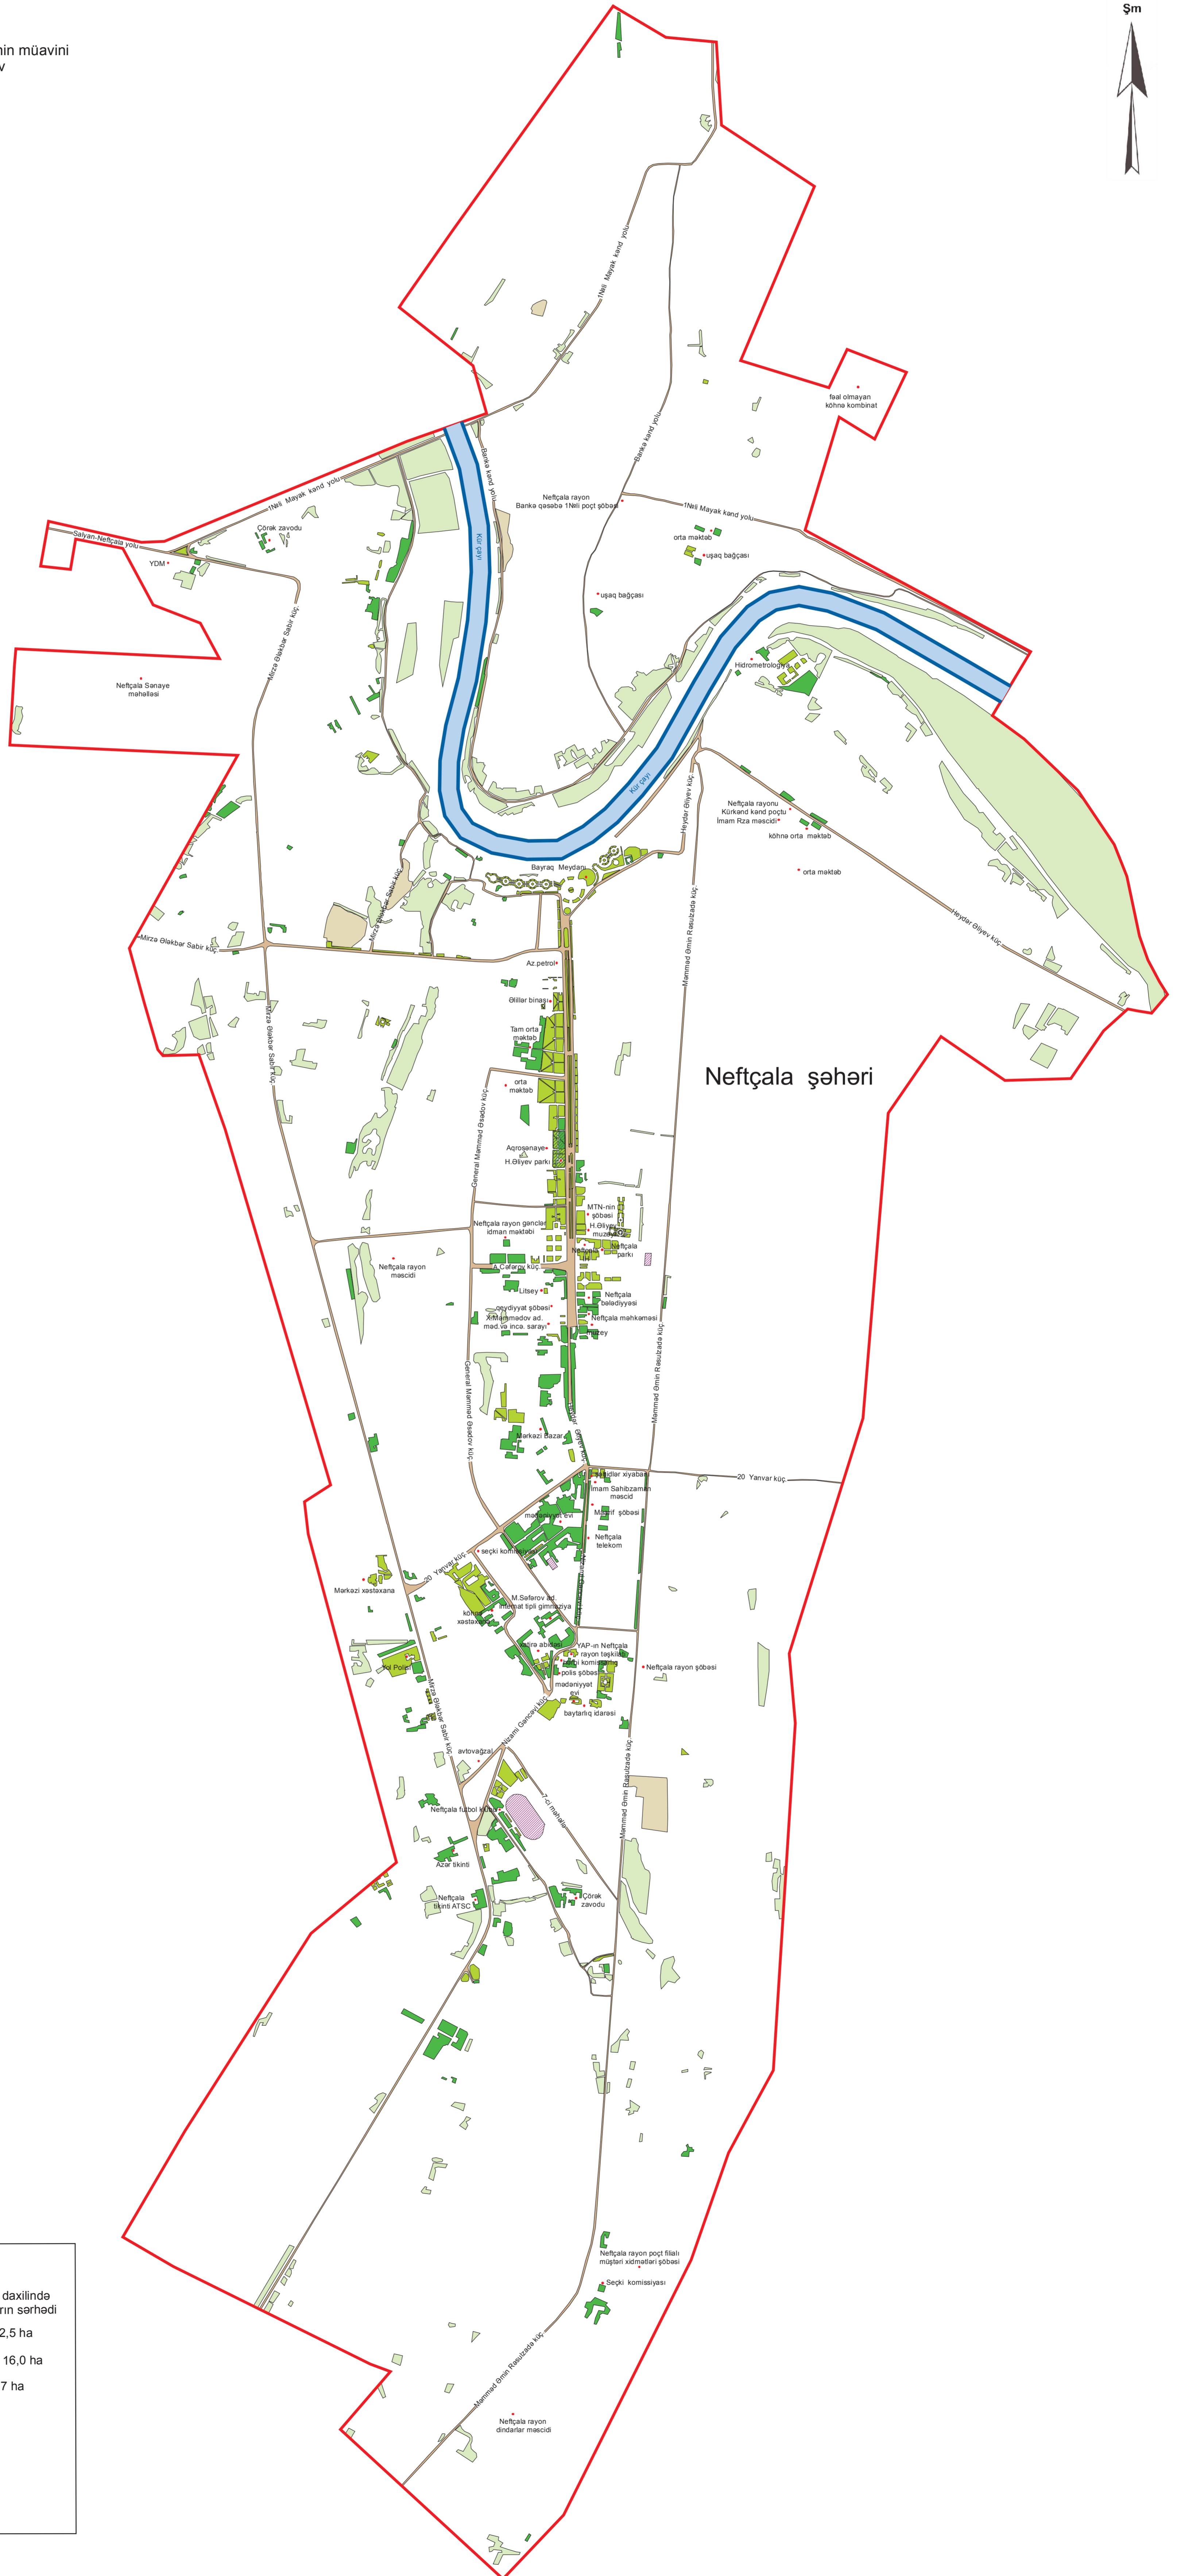

Azərbaycan Respublikasının  
Neftçala şəhərinin yaşıllıq ərazilərinin  
sərhədlərinin qrafik təsvirini əks etdirən  
XƏRİTƏ

Azərbaycan Respublikası  
ekologiya və təbii sərvətlər nazirinin müavini  
Firdovsi Əliyev

Şm

Şerti işarələr

- |  |                                                            |
|--|------------------------------------------------------------|
|  | Şəhərin hüdudları daxilində yerləşən yaşıllıqların sərhədi |
|  | ağaclıq sahəsi - 22,5 ha                                   |
|  | ot bitkiləri sahəsi - 16,0 ha                              |
|  | kolluq sahəsi - 91,7 ha                                    |
|  | parklar                                                    |
|  | idman meydanı                                              |
|  | qəbiristanlıq                                              |
|  | yollar                                                     |