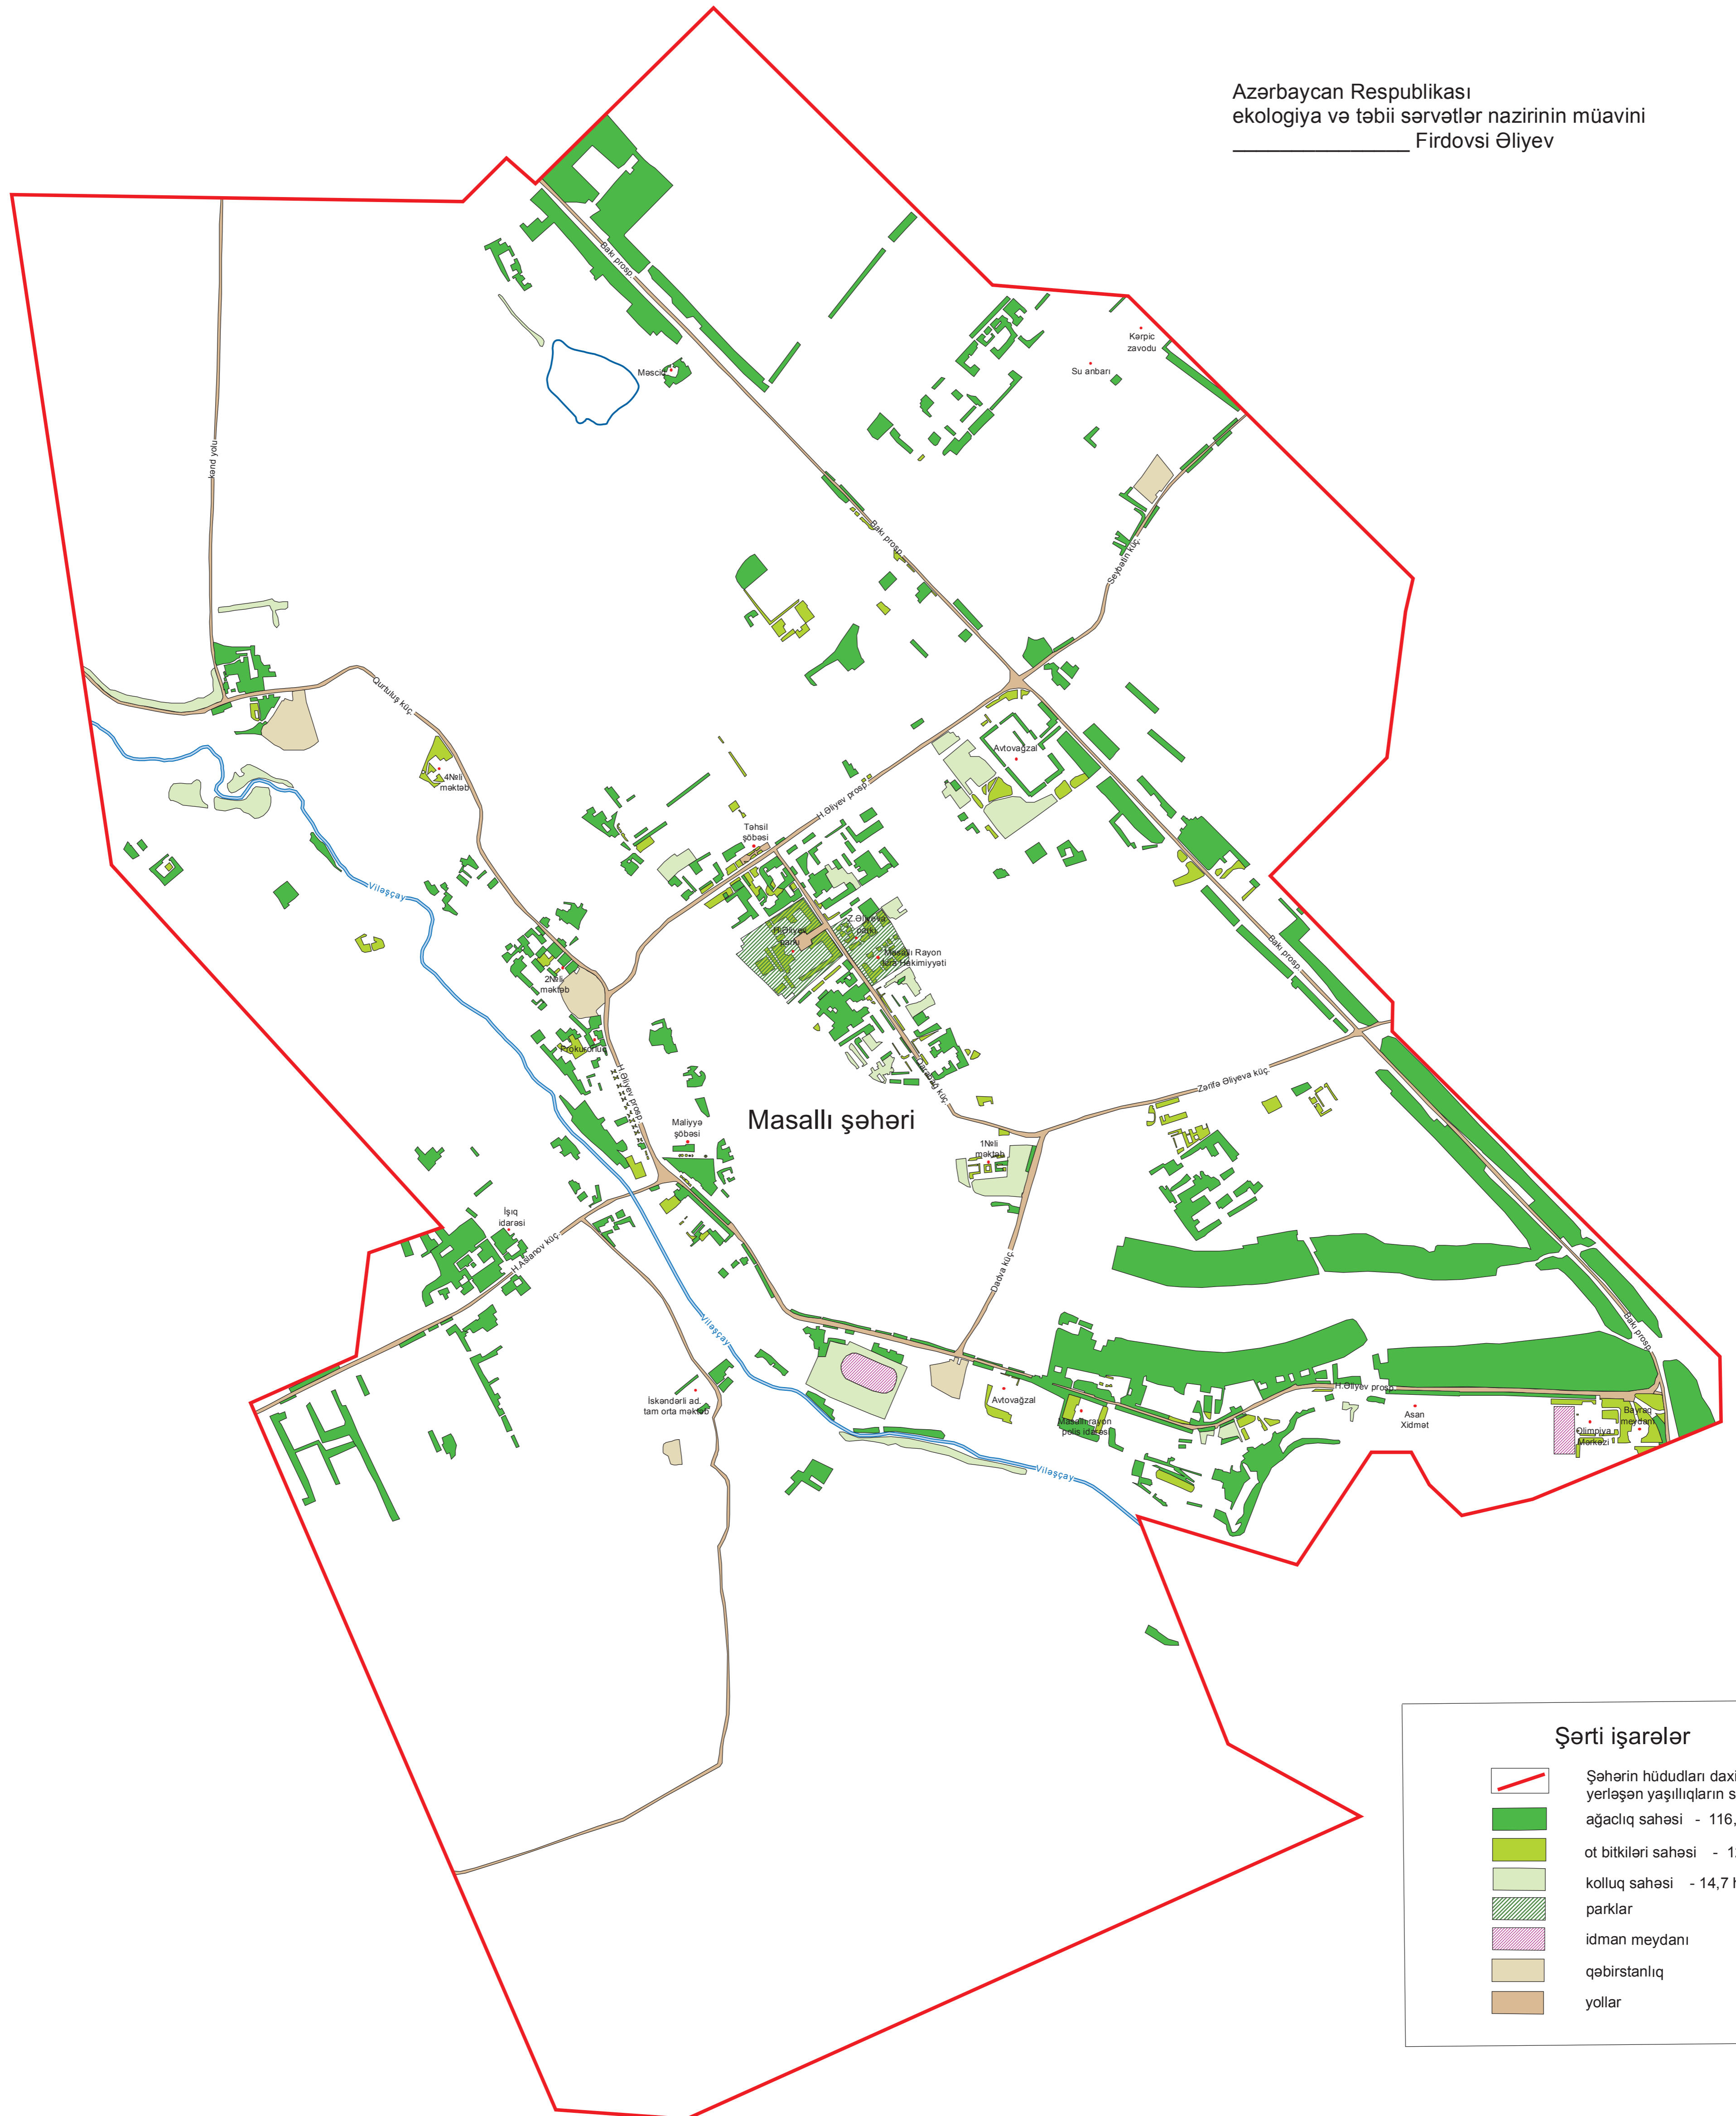

Azərbaycan Respublikasının
Masallı şəhərinin yaşıllıq ərazilərinin
sərhədlərinin qrafik təsvirini əks etdirən
XƏRİTƏ

Azərbaycan Respublikası
ekologiya və təbii sərvətlər nazirinin müavini
Firdovsi Əliyev

Şm

Şərti işarələr

- | | |
|--|--|
| | Şəhərin hüdudları daxilində yerləşən yaşıllıqların sərhədi |
| | ağaclıq sahəsi - 116,1 ha |
| | ot bitkiləri sahəsi - 12,1 ha |
| | kolluq sahəsi - 14,7 ha |
| | parklar |
| | idman meydanı |
| | qəbiristanlıq |
| | yollar |