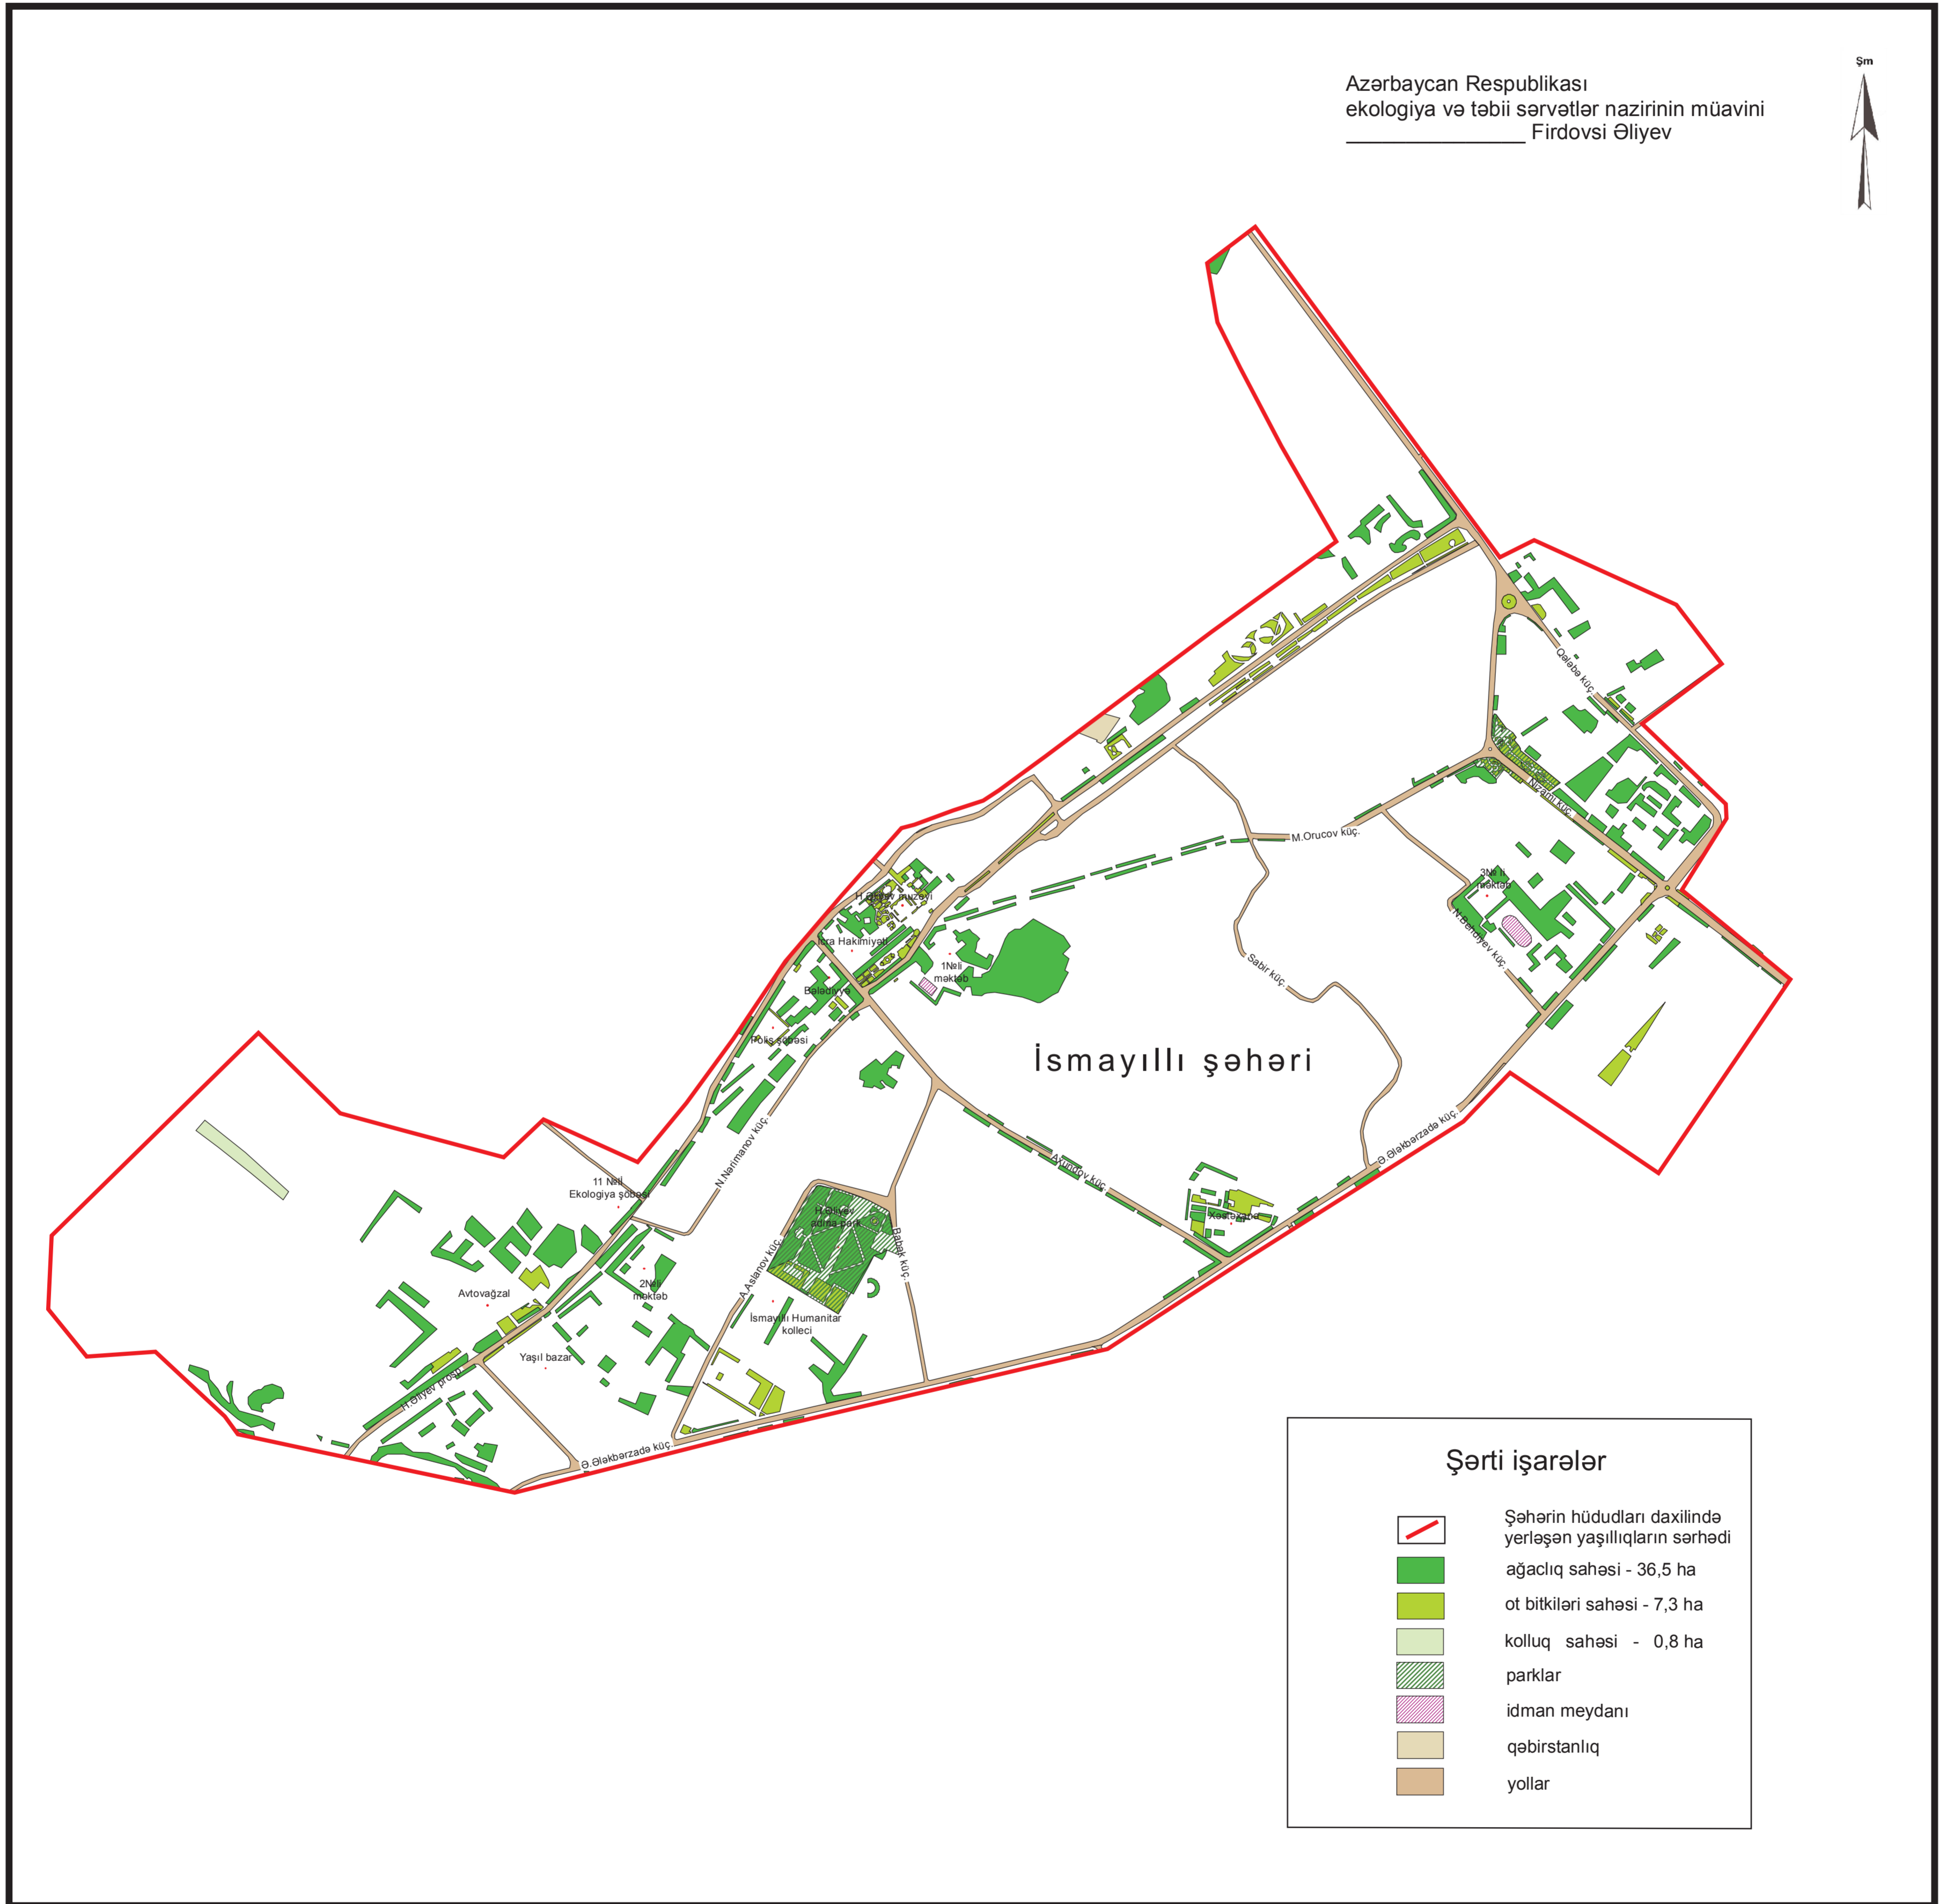

Azərbaycan Respublikası
Nazirlər Kabinetinin
2017-ci il _____ tarixli
_____ nömrəli qərarı ilə
təsdiq edilmişdir.

Azərbaycan Respublikasının
İsmayilli şəhərinin yaşıllıq ərazilərinin
sərhədlərinin qrafik təsvirini əks etdirən
XƏRİTƏ

Koordinat sistemi WGS-84

Miqyas 1:10 000

Geodeziya və Kartoqrafiya üzrə Dövlət Agentliyinin
Dövlət Aeroqodeziya Müəssisəsi