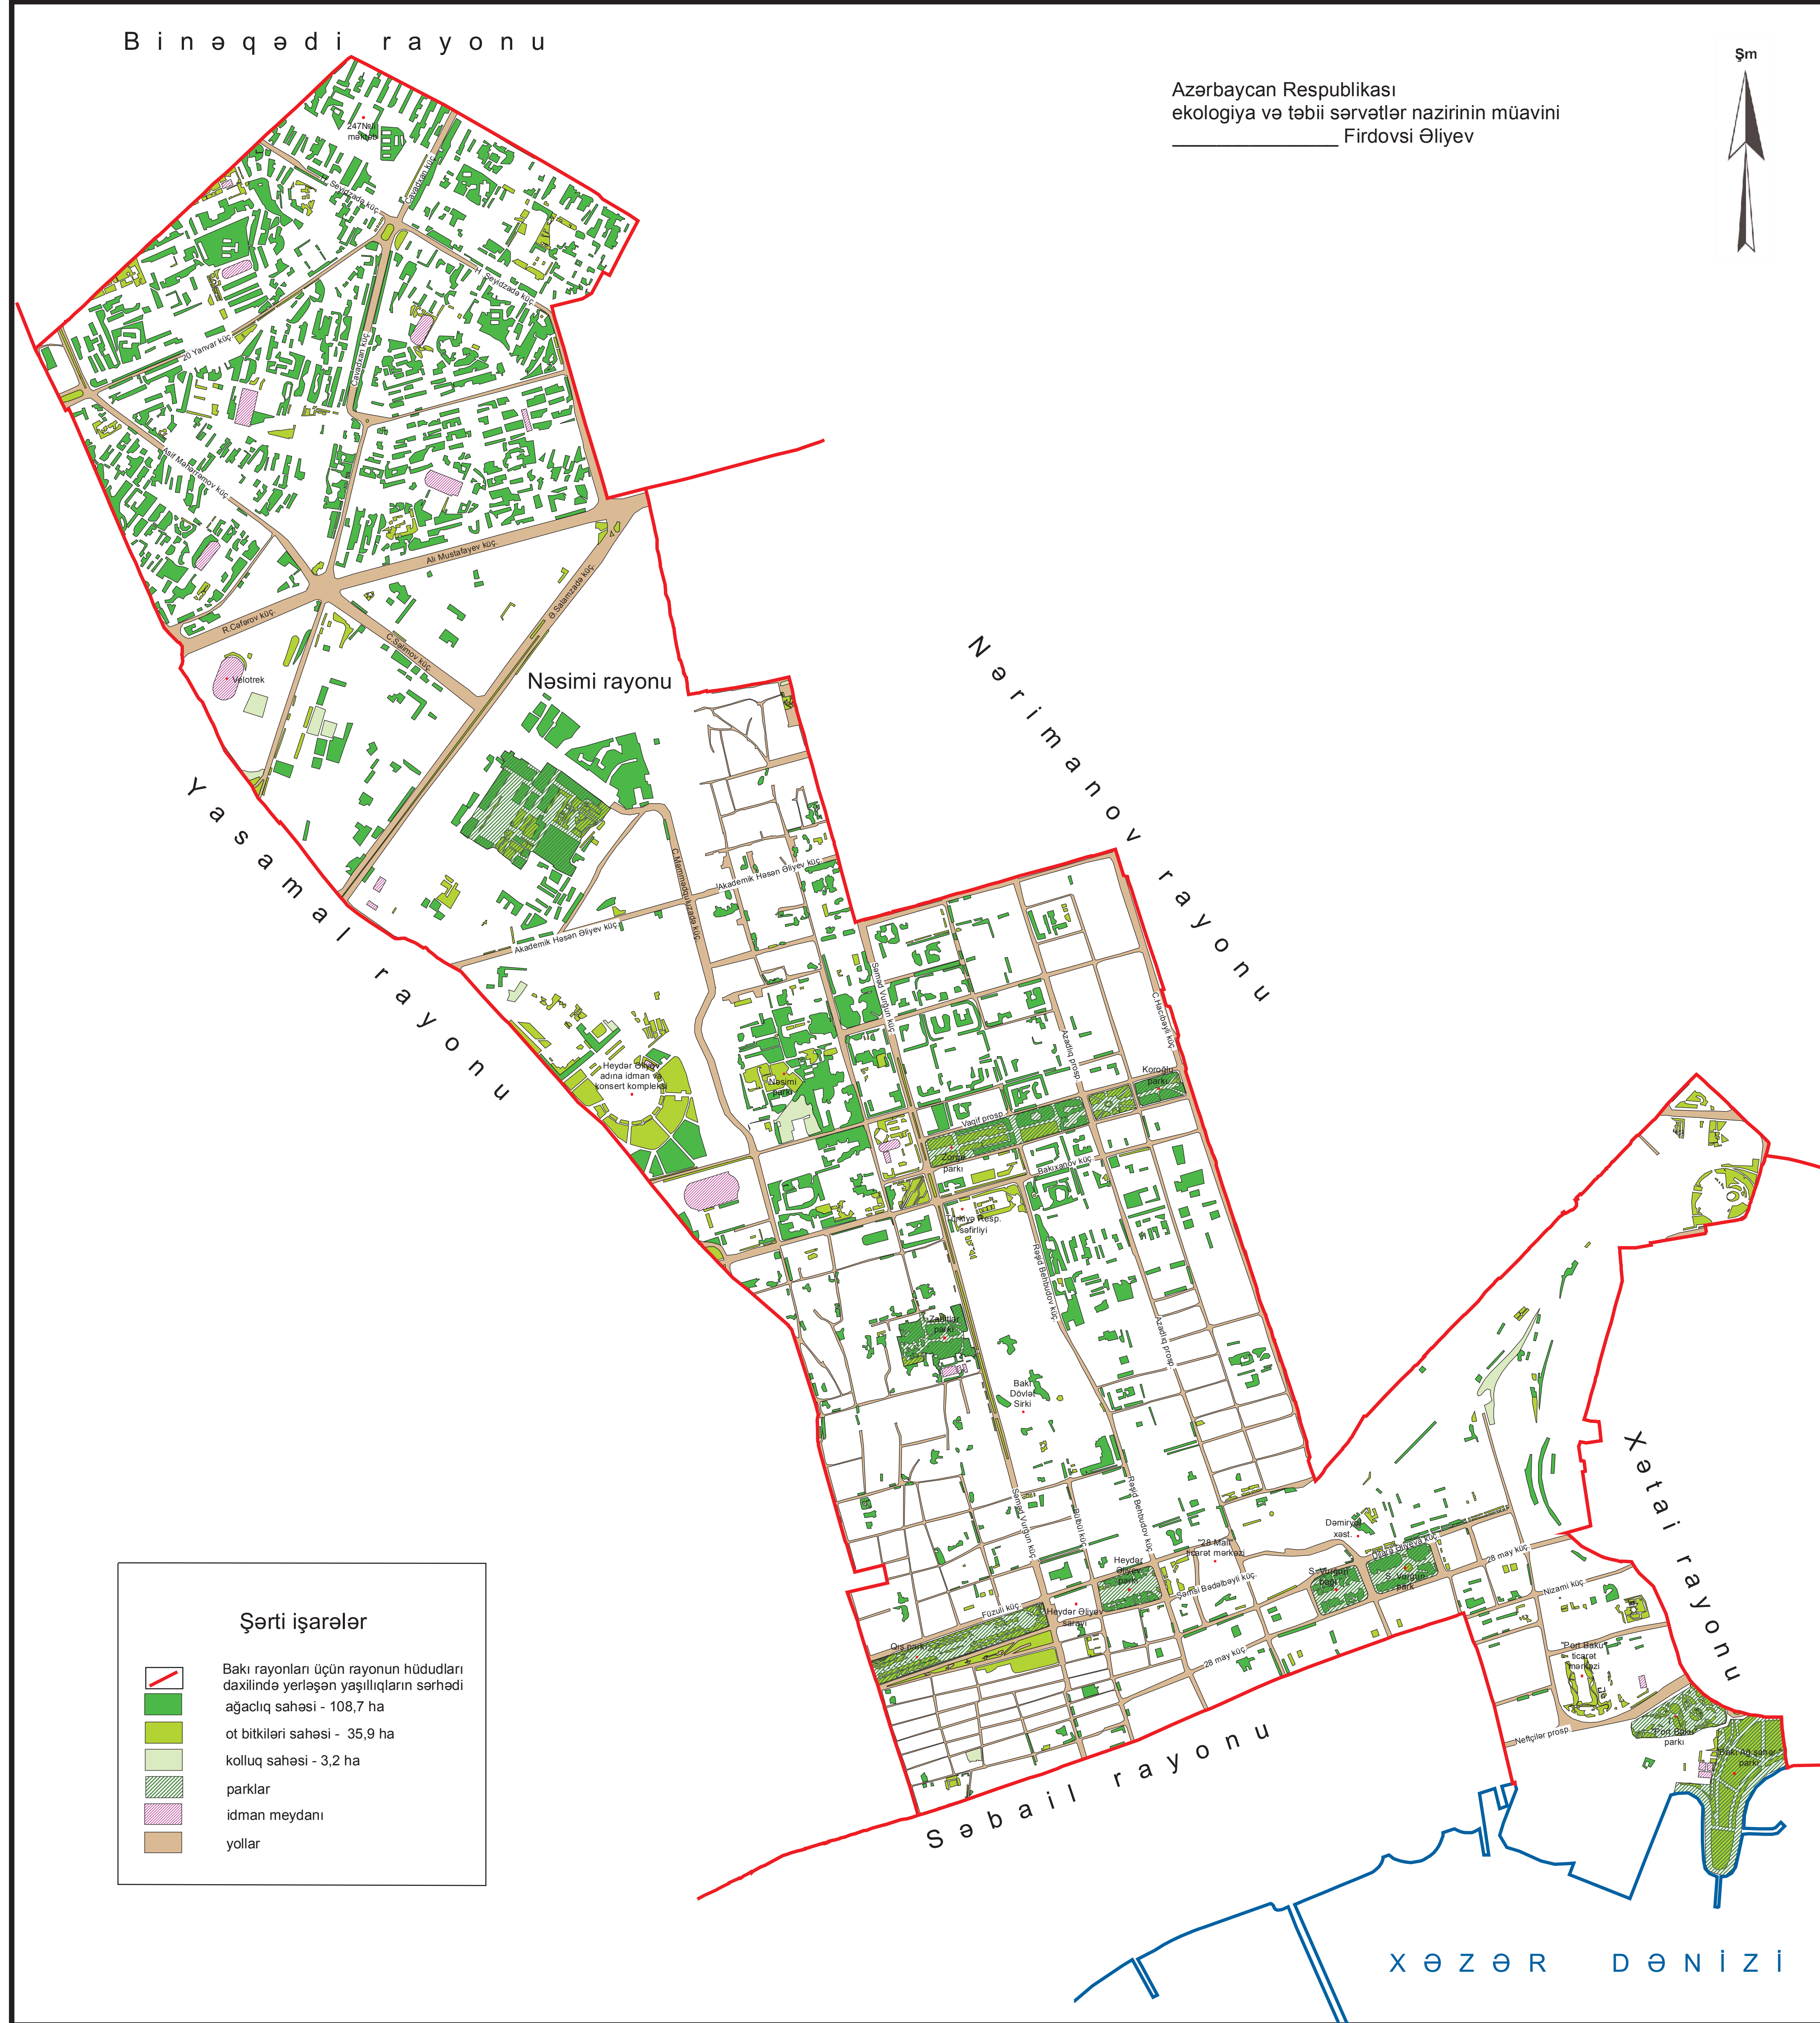

Azərbaycan Respublikasının
Bakı şəhəri Nəsimi rayonunun yaşıllıq ərazilərinin
sərhədlərinin qrafik təsvirini əks etdirən
XƏRİTƏ

Azərbaycan Respublikası
Nazirlər Kabinetinin
2017-ci il _____ tarixli
_____ nömrəli qərarı ilə
təsdiq edilmişdir.

Koordinat sistemi WGS-84

Miqyas 1:10 000

Geodeziya və Kartoqrafiya üzrə Dövlət Agentliyinin
Dövlət Aerogeodeziya Müəssisəsi