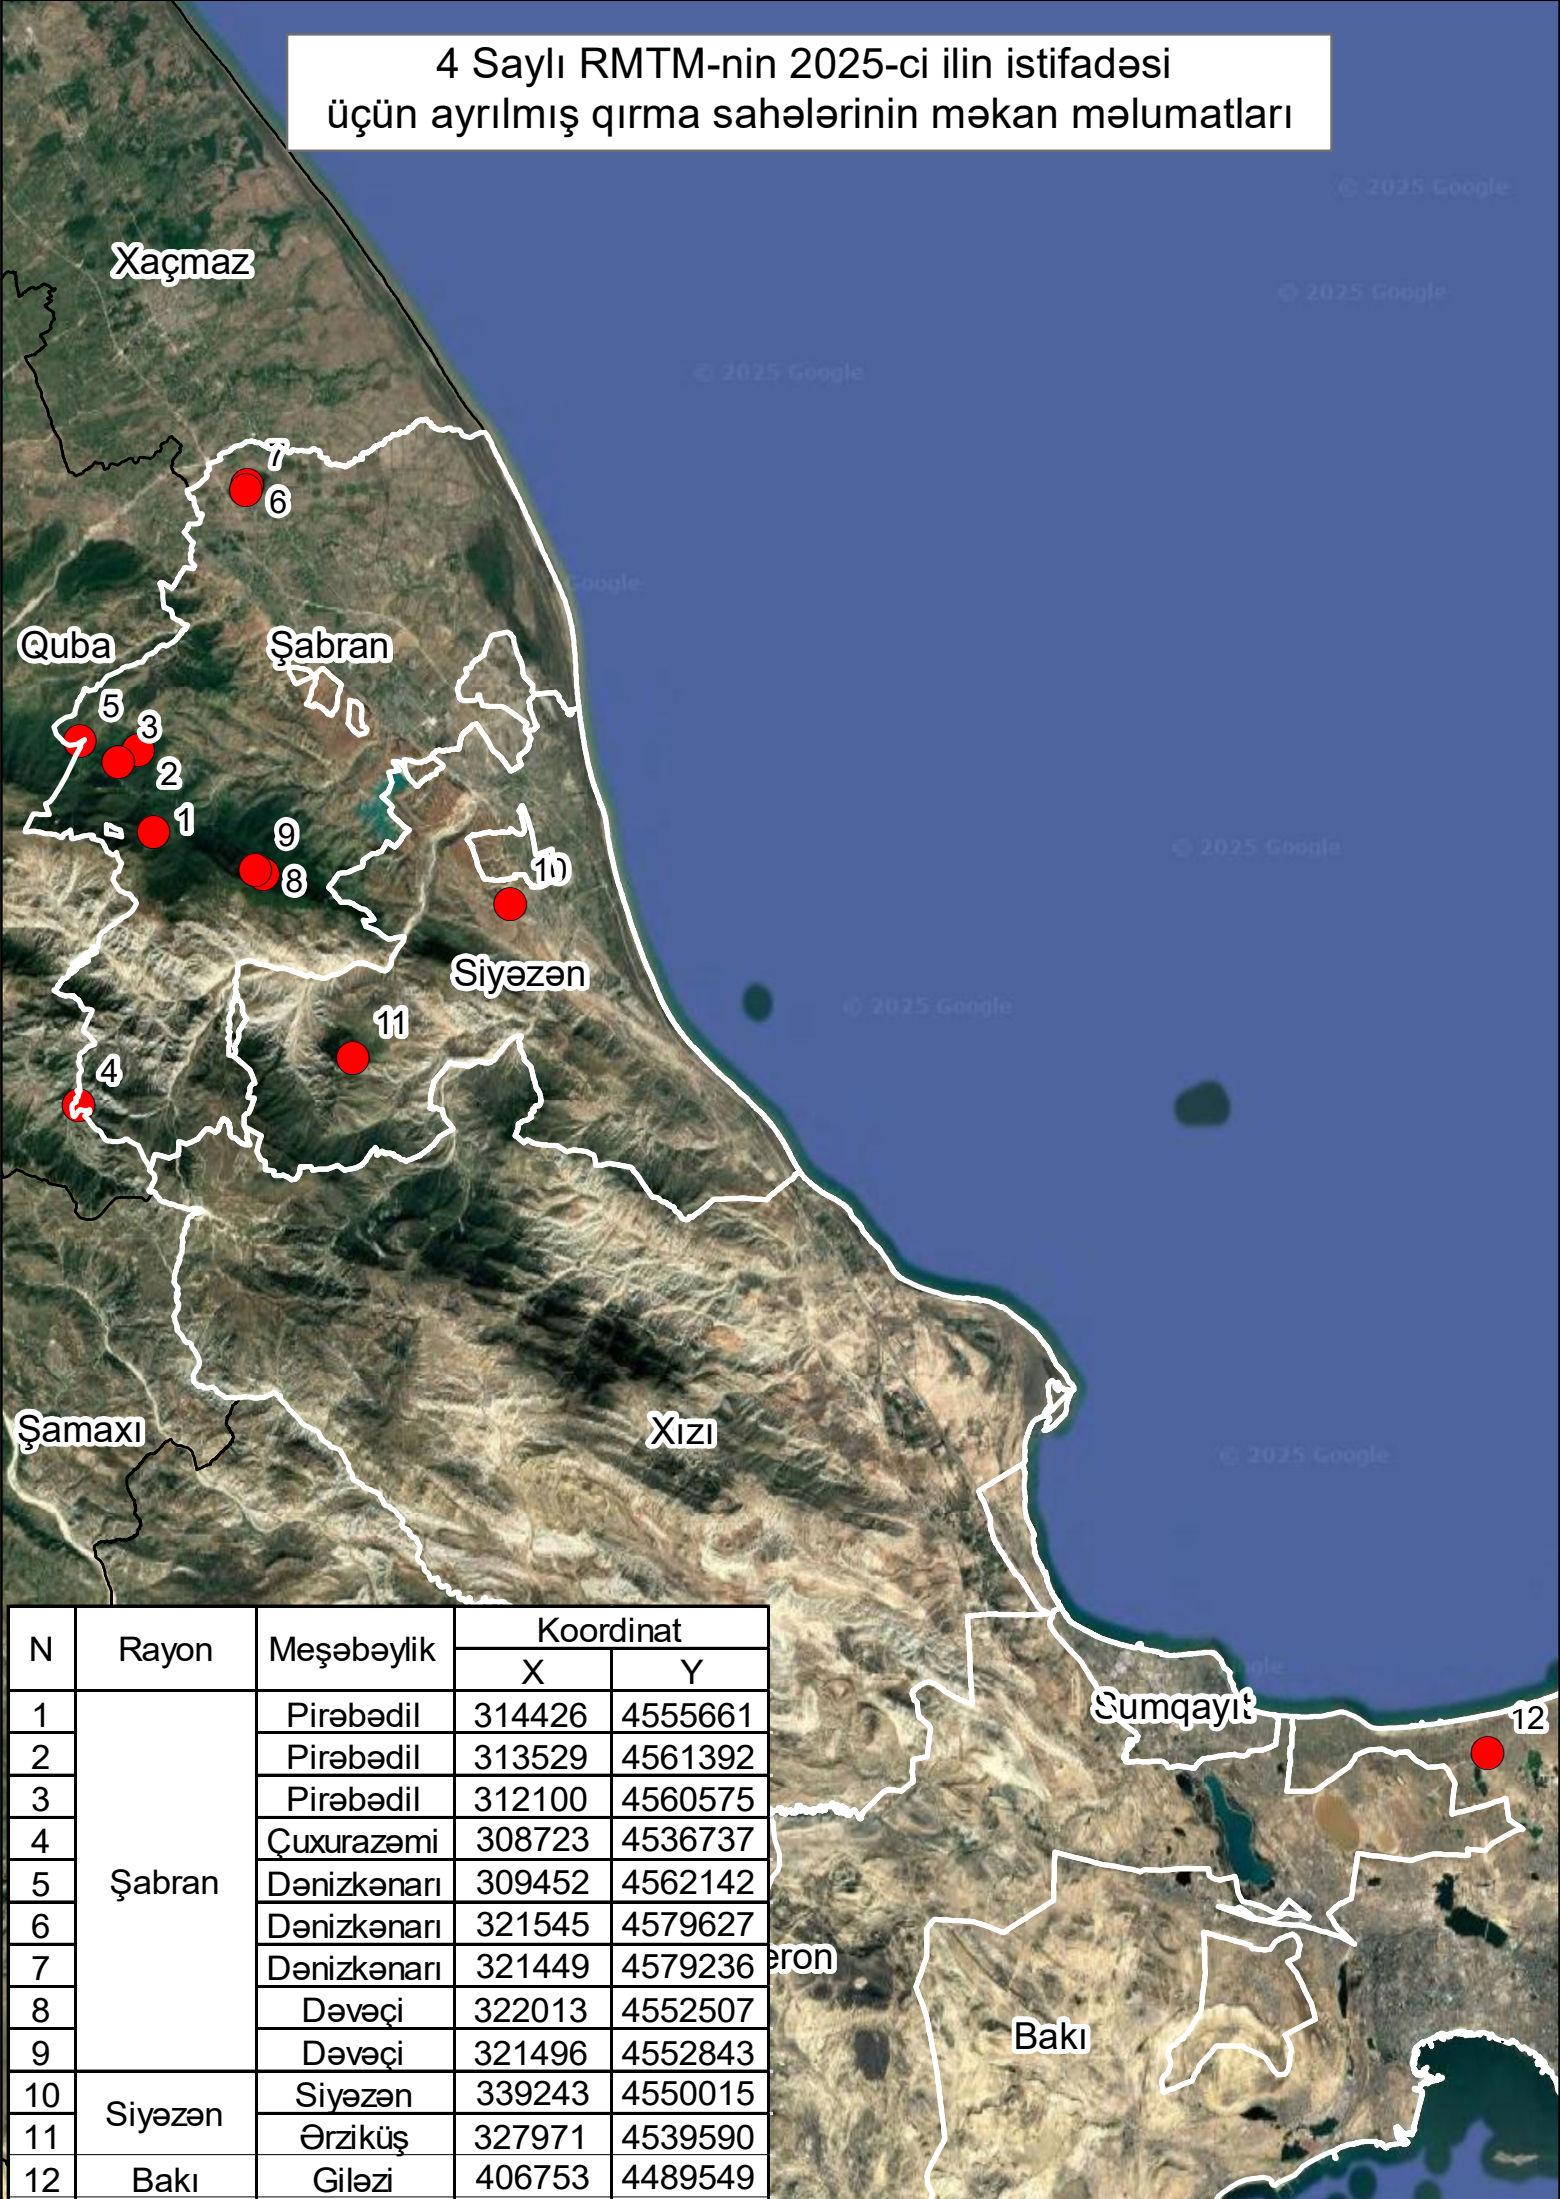

4 Sayılı RMTM-nin 2025-ci ilin istifadəsi
üçün ayrılmış qırma sahələrinin məkan məlumatları

N	Rayon	Meşəbəylik	Koordinat	
			X	Y
1	Şabran	Pirəbədil	314426	4555661
2		Pirəbədil	313529	4561392
3		Pirəbədil	312100	4560575
4		Çuxurazemi	308723	4536737
5		Dənizkənarı	309452	4562142
6		Dənizkənarı	321545	4579627
7		Dənizkənarı	321449	4579236
8		Dəvəçi	322013	4552507
9		Dəvəçi	321496	4552843
10	Siyəzen	Siyəzen	339243	4550015
11		Ərziküş	327971	4539590
12	Bakı	Giləzi	406753	4489549