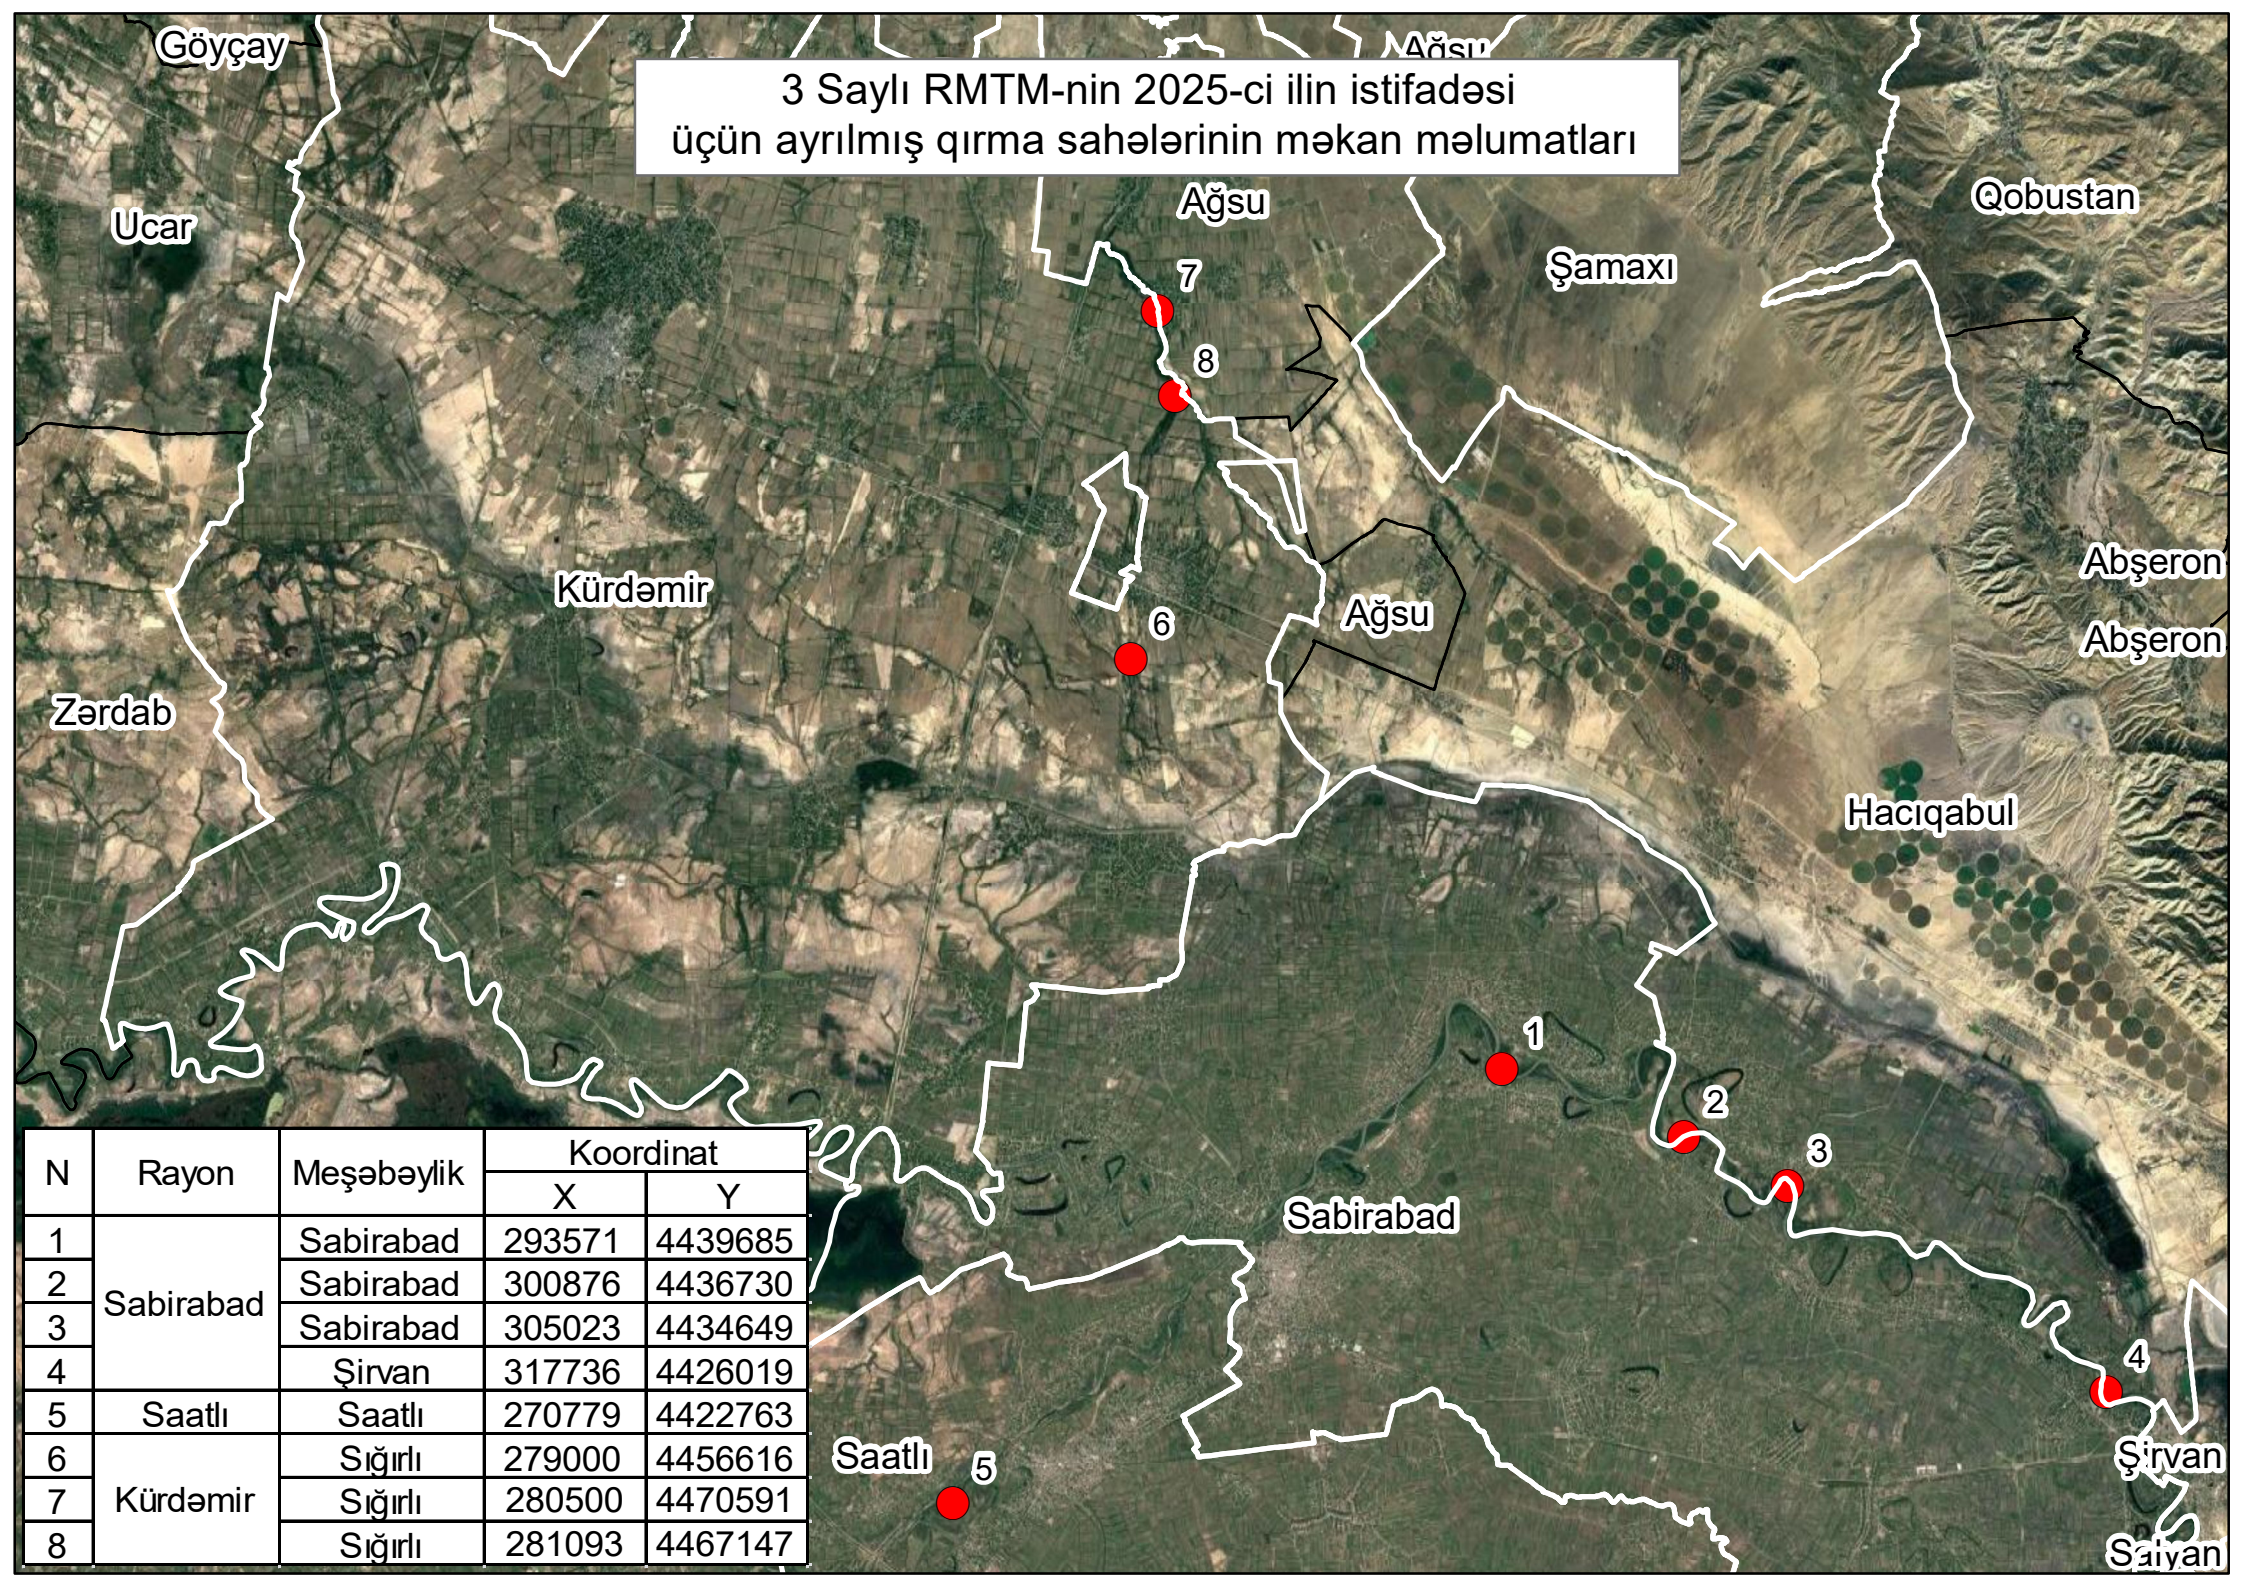

3 Sayılı RMTM-nin 2025-ci ilin istifadəsi  
üçün ayrılmış qırma sahələrinin məkan məlumatları

N	Rayon	Məşəbəylik	Koordinat	
			X	Y
1	Sabirabad	Sabirabad	293571	4439685
2		Sabirabad	300876	4436730
3		Sabirabad	305023	4434649
4	Şirvan	Şirvan	317736	4426019
5	Saatlı	Saatlı	270779	4422763
6	Kürdəmir	Sığırılı	279000	4456616
7		Sığırılı	280500	4470591
8		Sığırılı	281093	4467147