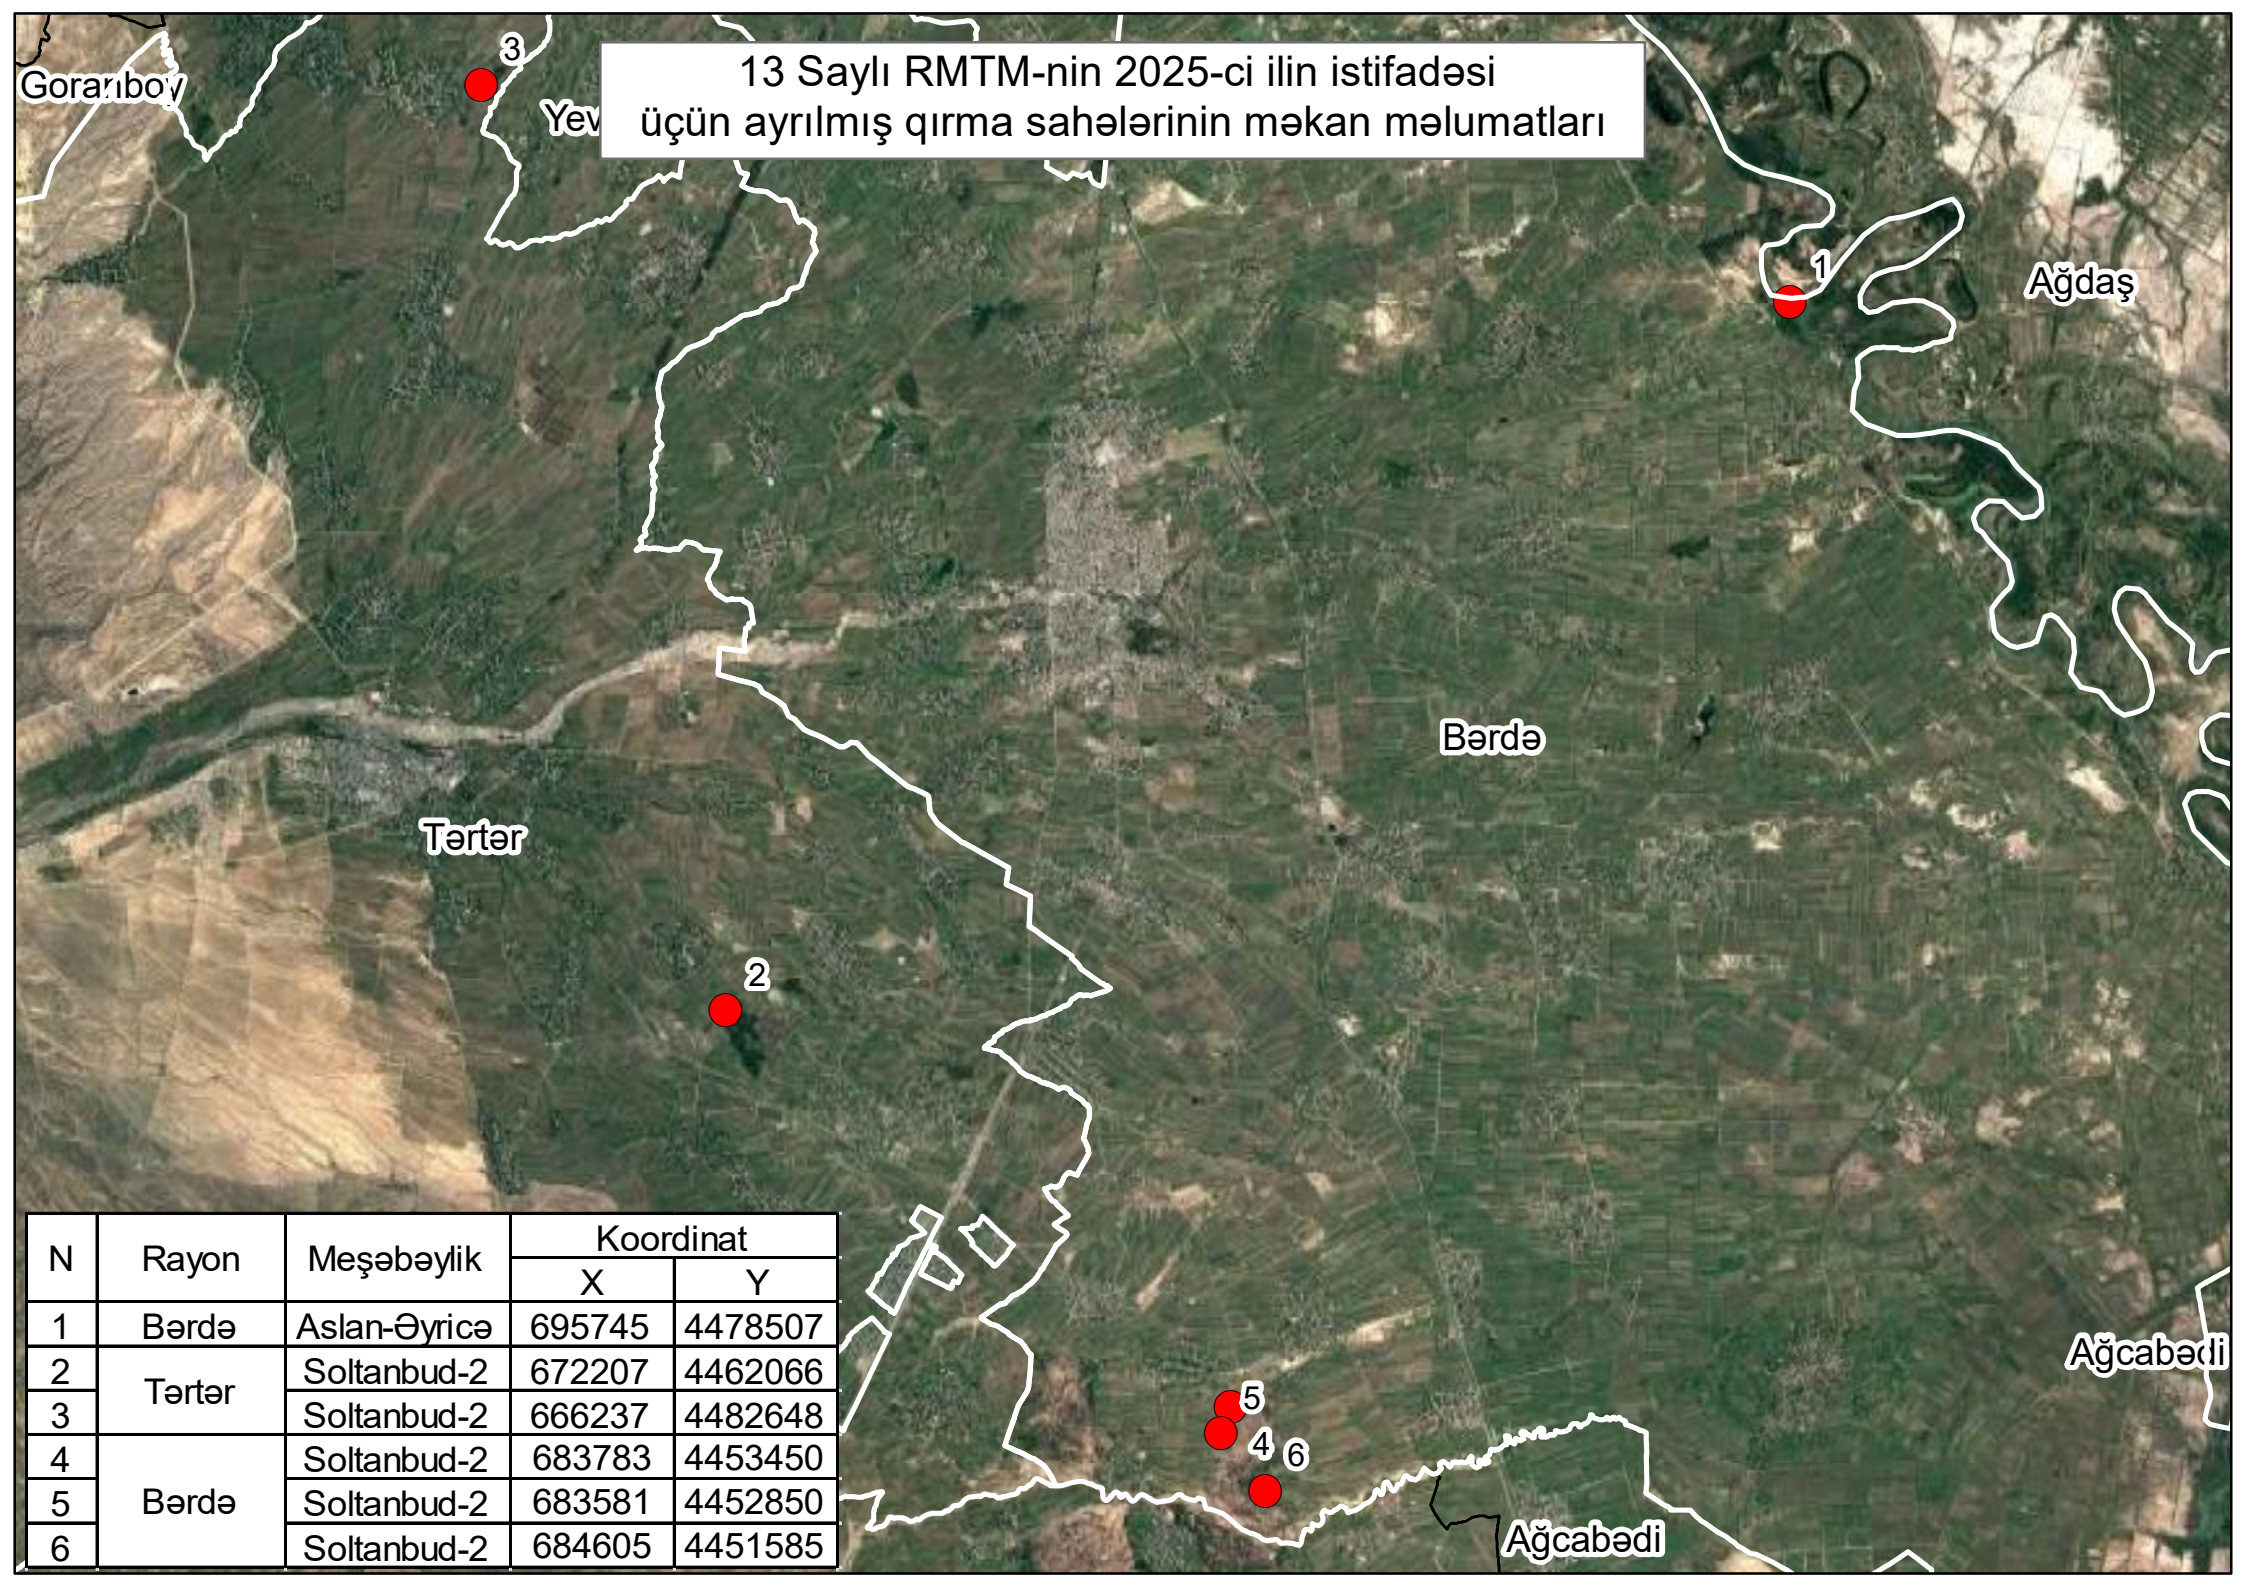

13 Sayılı RMTM-nin 2025-ci ilin istifadəsi  
üçün ayrılmış qırma sahələrinin məkan məlumatları

N	Rayon	Meşəbəylik	Koordinat	
			X	Y
1	Berdë	Aslan-Əyricə	695745	4478507
2	Tərtər	Soltanbud-2	672207	4462066
3	Tərtər	Soltanbud-2	666237	4482648
4	Berdë	Soltanbud-2	683783	4453450
5		Soltanbud-2	683581	4452850
6		Soltanbud-2	684605	4451585