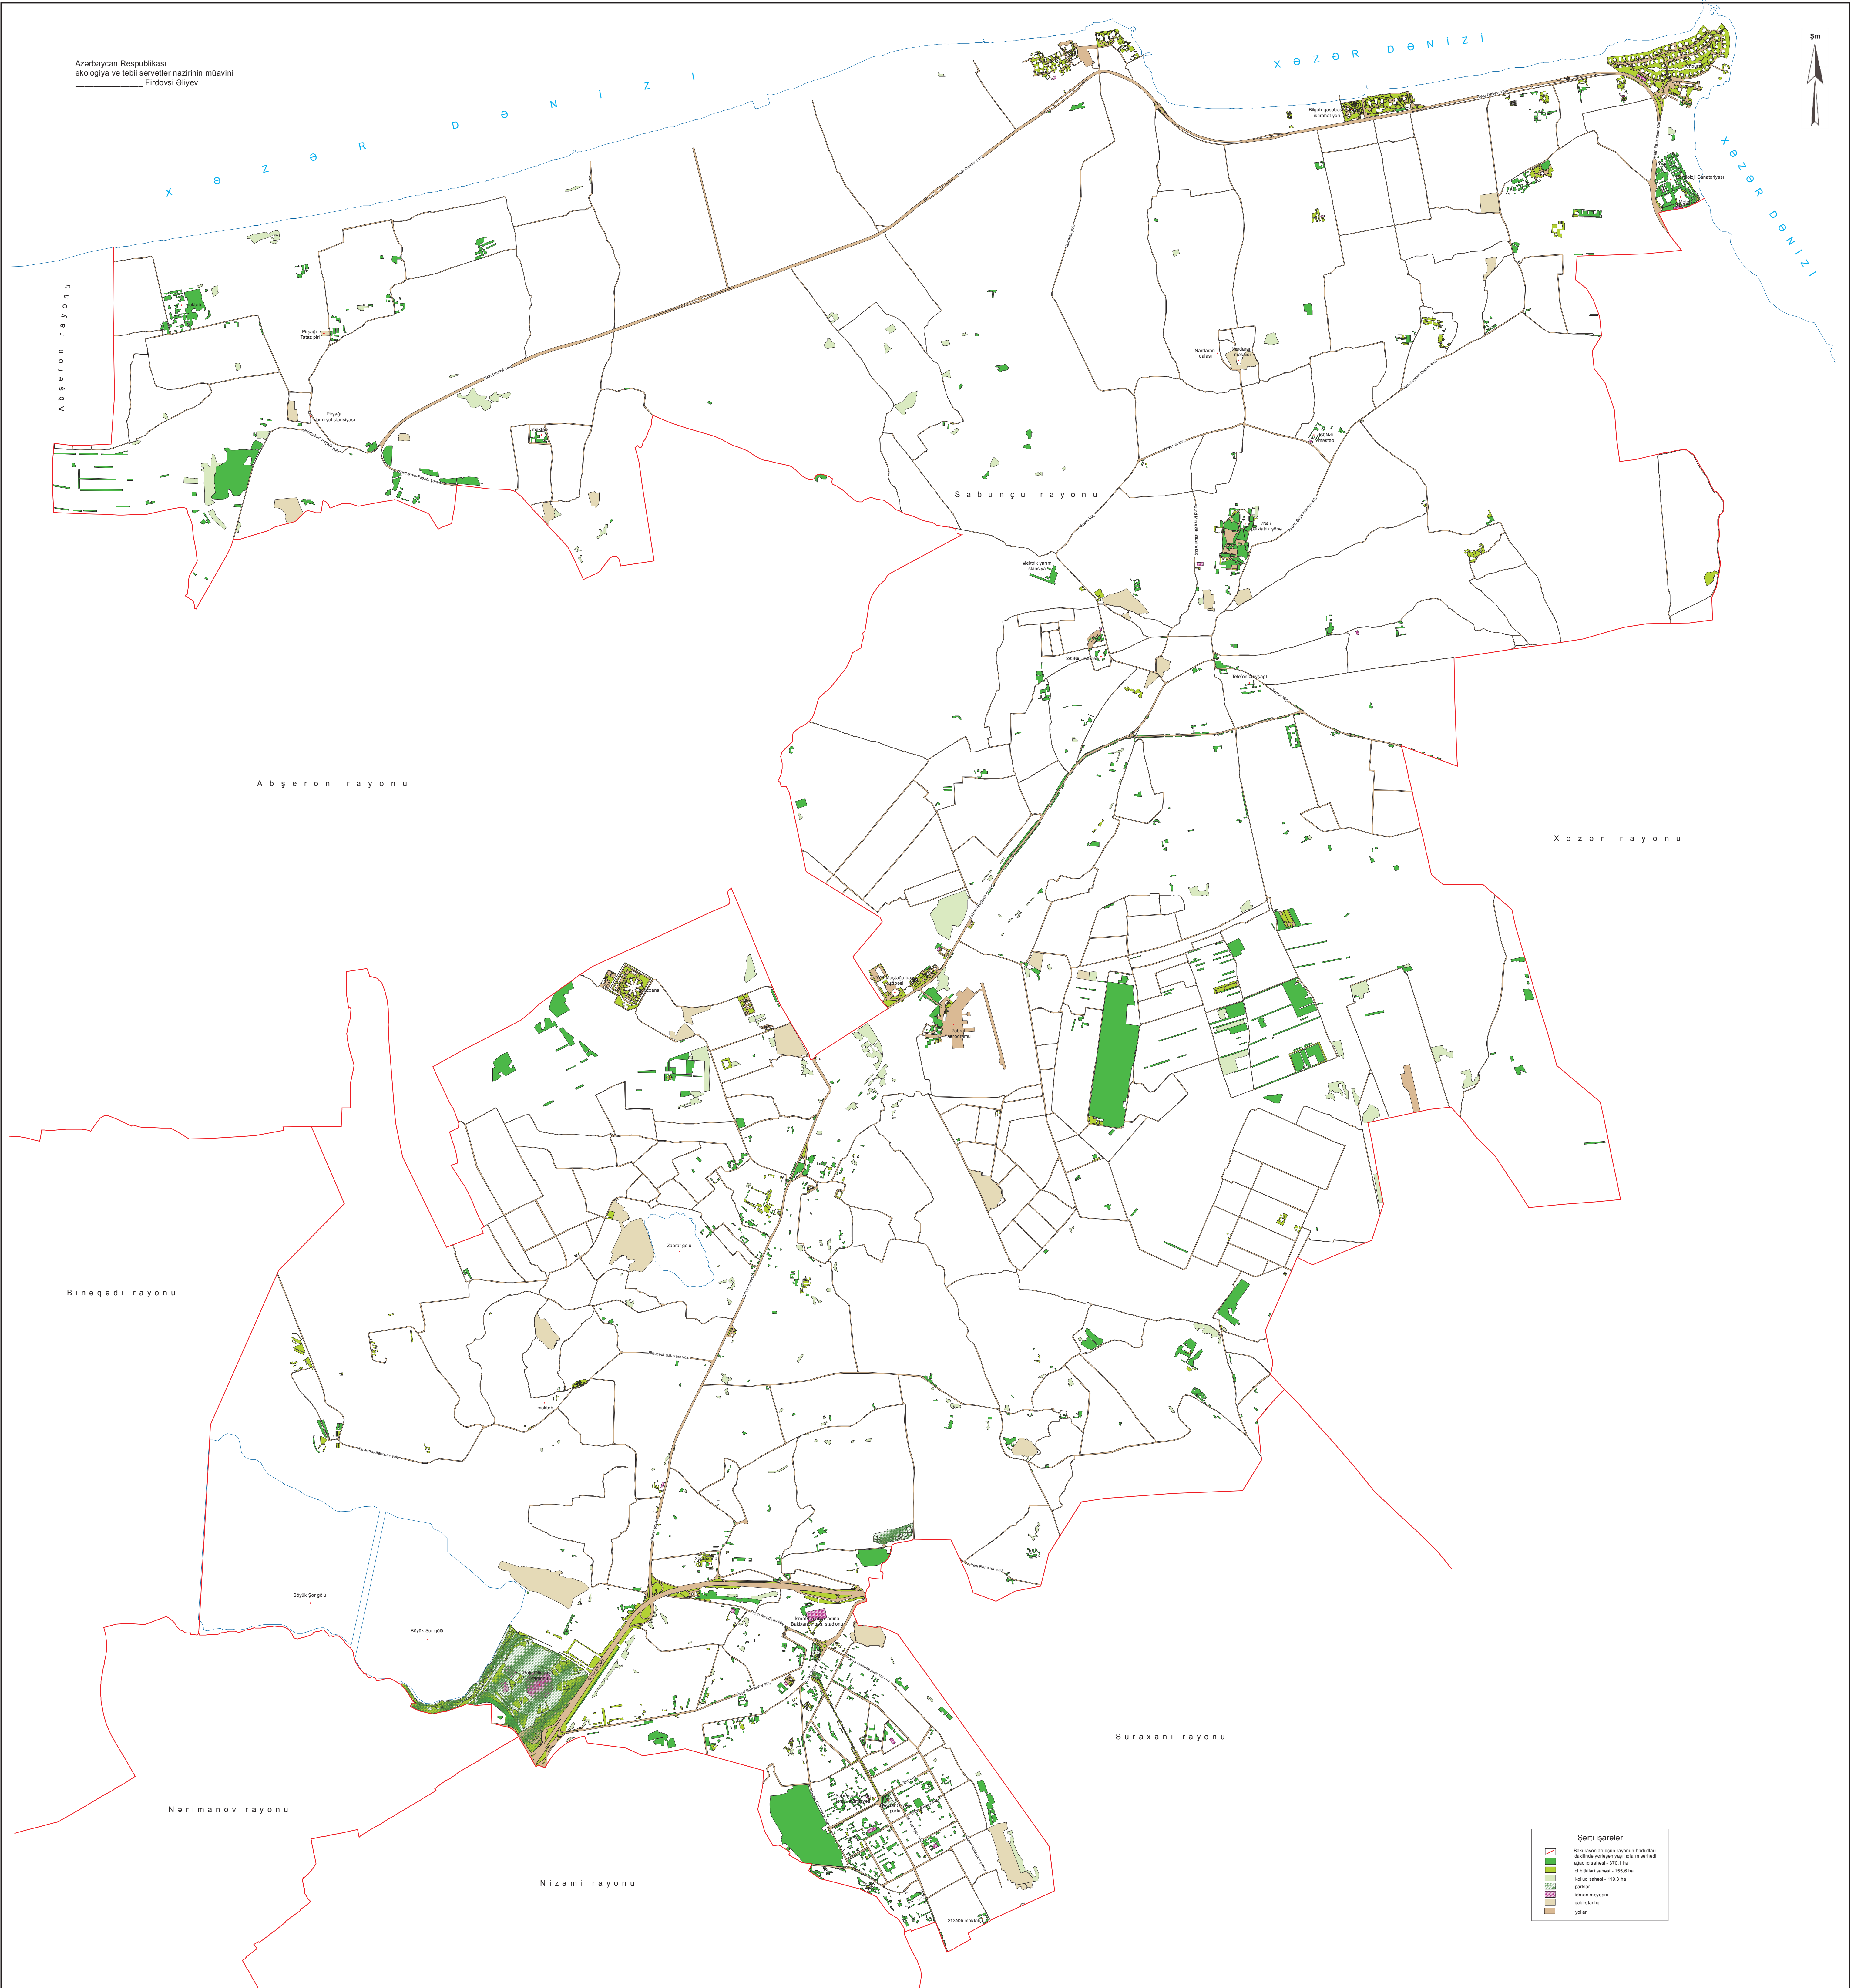

Azərbaycan Respublikasının
Bakı şəhəri Sabunçu rayonunun yaşillıq ərazilərinin
sərhədlərinin grafik təsvirini əks etdirən
XƏRİTƏ