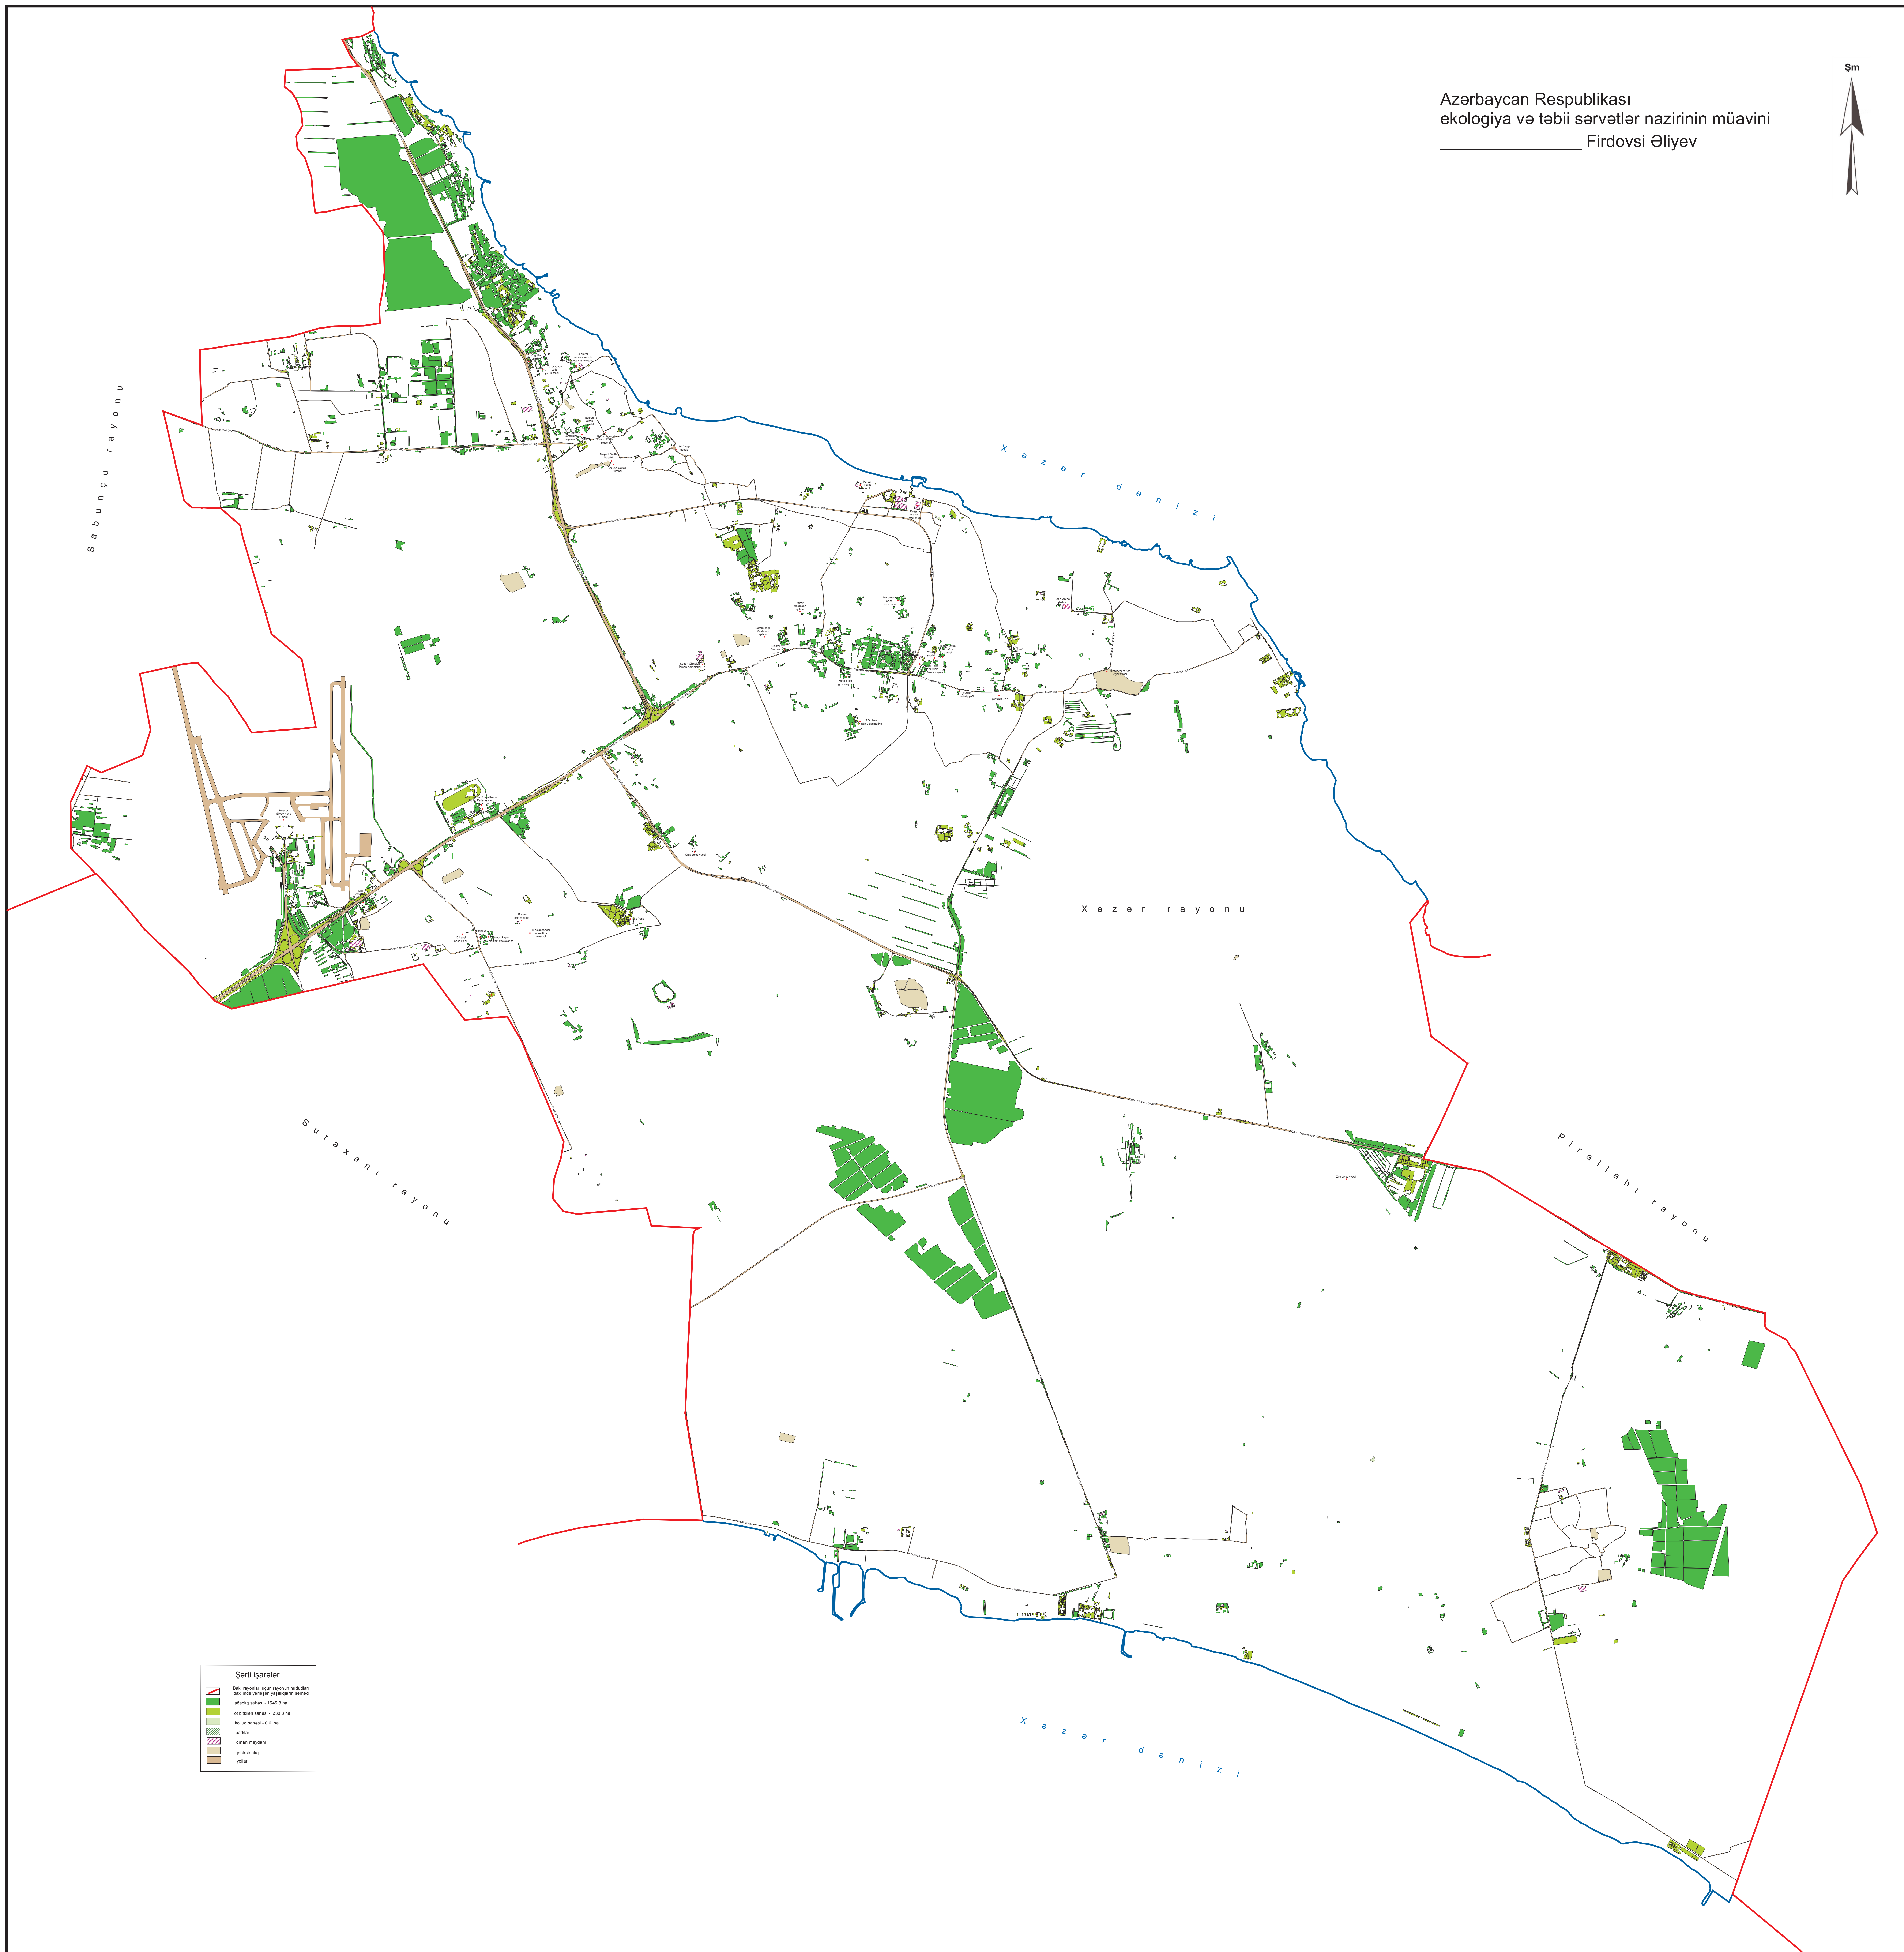

Azərbaycan Respublikasının
Bakı şəhəri Xəzər rayonunun yaşıllıq ərazilərinin
sərhədlərinin qrafik təsvirini əks etdirən
XƏRİTƏ

Azərbaycan Respublikası
ekologiya və təbii sərvətlər nazirinin müavini
_____ Firdovsi Əliyev

9m